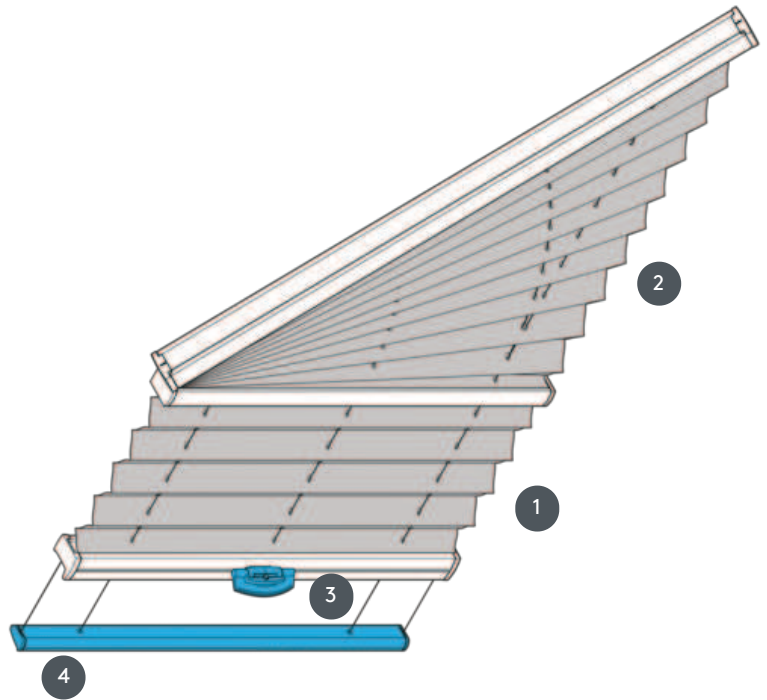

# PLISIRANJE PL20PLGV

PLGV plisirana roleta za zabatni stropni sustav s upravljanjem ručkom. Fiksni zatezni kabeli, udaljenost cca. 20 cm. Sustav se također može montirati naopako, tj. zavjesa se zatvara odozgo prema dolje.

- 1 operativni dio
- 2 Fiksni kosi
- 3 FLEX plastična ručka, sklopiva
- 4 Fiksna donja tračnica

## vrsta montaže

vijčani ili s montažnim profilom

## min. /maks. masa

min. širina 15 cm/maks. širina 100 cm

min. visina 10 cm/maks. visina 250 cm