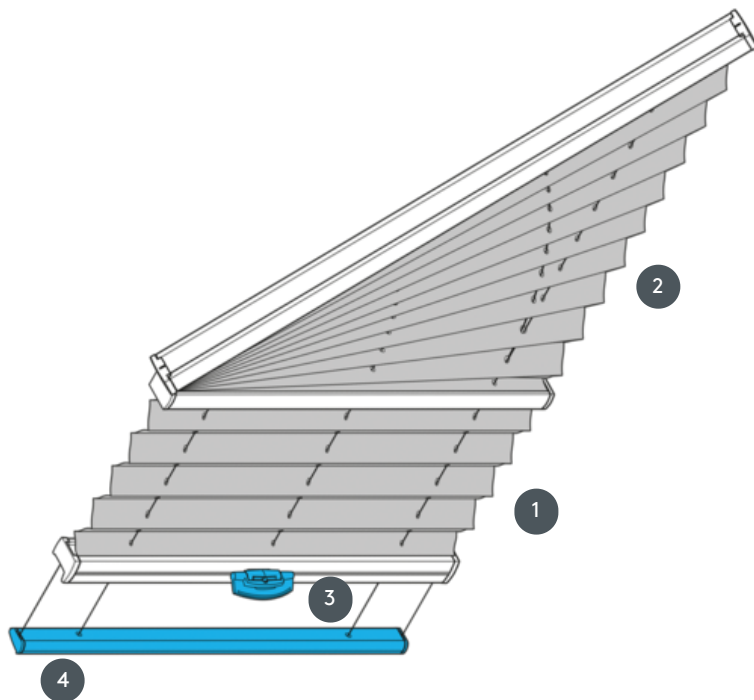

PLISOVÁNÍ PL20PLGV

PLGV skládaná žaluzie pro sedlový stropní systém s ovládním rukojetí. Pevné napínací kabely, vzdálenost cca 20 cm. Systém lze také namontovat vzhůru nohama, tj. závěs se zavírá shora dolů.

- 1 provozuschopná část
- 2 Pevné šikmé
- 3 FLEX plastová rukojeť, skládací
- 4 Pevná spodní kolejnice

typ montáže

bud' šroubované nebo s montážním profilem

min. /max. hmotnost

min. šířka 15 cm/max. šířka 100 cm

min. výška 10 cm/max. výška 250 cm

číšník

pomocí ovládací rukojeti (není-li dosažitelný ručně, pomocí ovládací tyče)

barva tkaniny

podle nejnovější kolekce