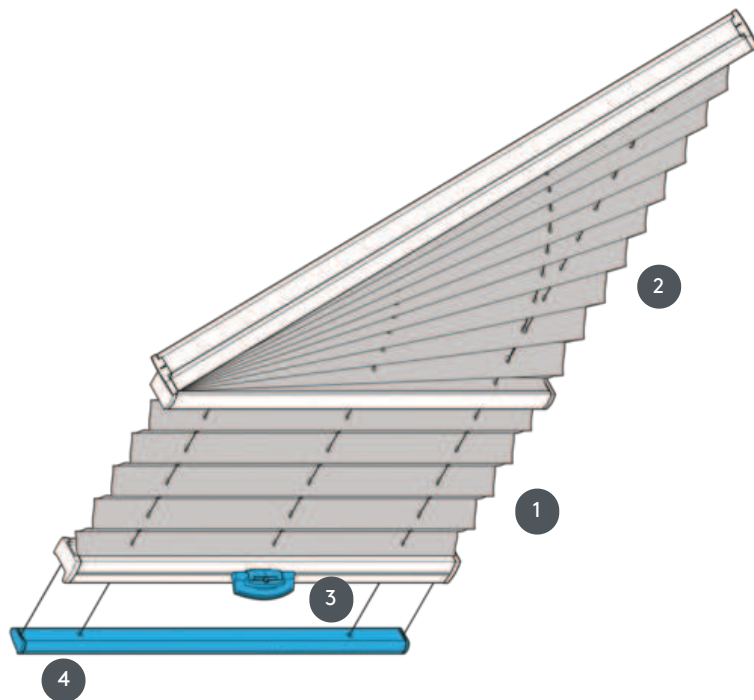

PLISOVÁNÍ PL20PLGV

PLGV skládaná žaluzie pro sedlový stropní systém s ovládním rukojetí. Pevné napínací kabely, vzdálenost cca 20 cm. Systém lze také namontovat vzhůru nohama, tj. závěs se zavírá shora dolů.

- 1 provozuschopná část
- 2 Pevné šikmé
- 3 FLEX plastová rukojeť, skládací
- 4 Pevná spodní kolejnice

typ montáže

bud' šroubované nebo s montážním profilem

min. /max. hmotnost

min. šířka 15 cm/max. šířka 100 cm

min. výška 10 cm/max. výška 250 cm

číšník

pomocí ovládací rukojeti (není-li dosažitelný ručně, pomocí ovládací tyče)

barva tkaniny

podle nejnovější kolekce