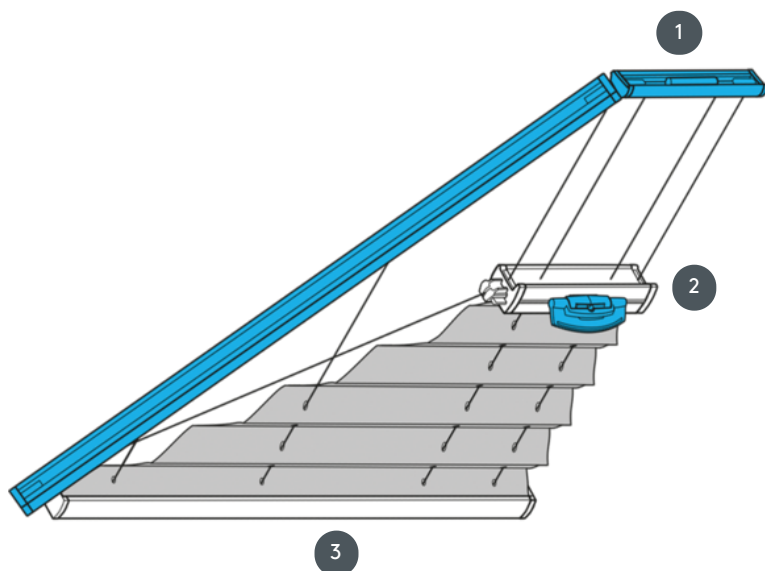

GUBANJE PL20PLVDR1

PLVDR1 plisirana roleta za trikotni stropni sistem s krmiljenjem ročajev. Fiksni napenjalni kabli, razdalja približno 20 cm. Sistem je mogoče namestiti tudi na glavo, tj. zavesa se zapre od zgoraj navzdol.

1 Fiksna zgornja tirnica (min. 11,6 cm)

2 FLEX plastični ročaj, zložljiv

3 Fiksna spodnja tirnica

vrsta montaže

bodisi z vijaki ali z montažnim profilom

min. /maks. masa

minimalna širina 15 cm/maks. širina 100 cm

minimalna višina 10 cm/maks. višina 250 cm

natakar

s pomočjo krmilnega ročaja (če ni dosegljiv ročno, z uporabo krmilne palice)

barva tkanine

Glede na najnovejšo zbirko