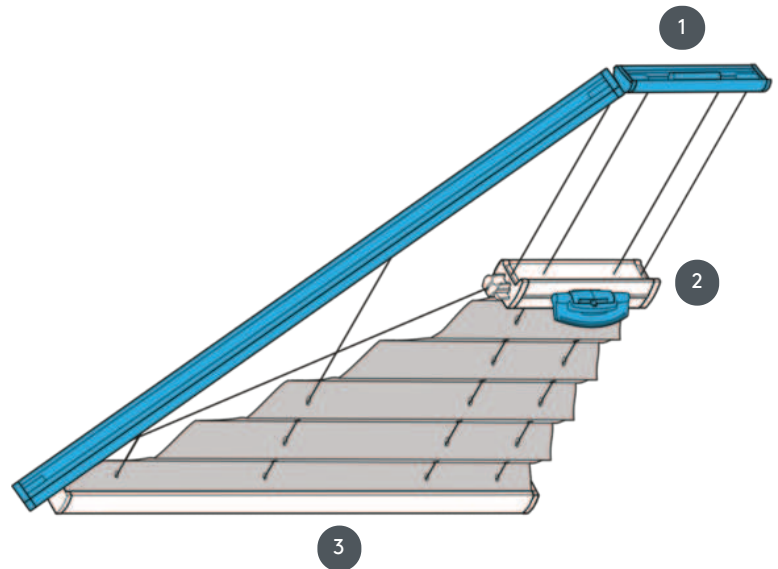

PLISE

PL20PLVDR1

PLVDR1 plisirana roleta za trikotni stropni sistem s krmiljenjem ročajev. Fiksni napenjalni kabli, razdalja približno 20 cm. Sistem je mogoče namestiti tudi na glavo, tj. zavesa se zapre od zgoraj navzdol.

1 Fiksna zgornja tirnica (min. 11,6 cm)

2 FLEX plastični ročaj, zložljiv

3 Fiksna spodnja tirnica

vrsta montaže

bodisi z vijaki ali z montažnim profilom

min. /maks. masa

minimalna širina 15 cm/maks. širina 100 cm

minimalna višina 10 cm/maks. višina 250 cm

natakar

s pomočjo krmilnega ročaja (če ni dosegljiv ročno, z uporabo krmilne palice)

barva tkanine

Glede na najnovejšo zbirko