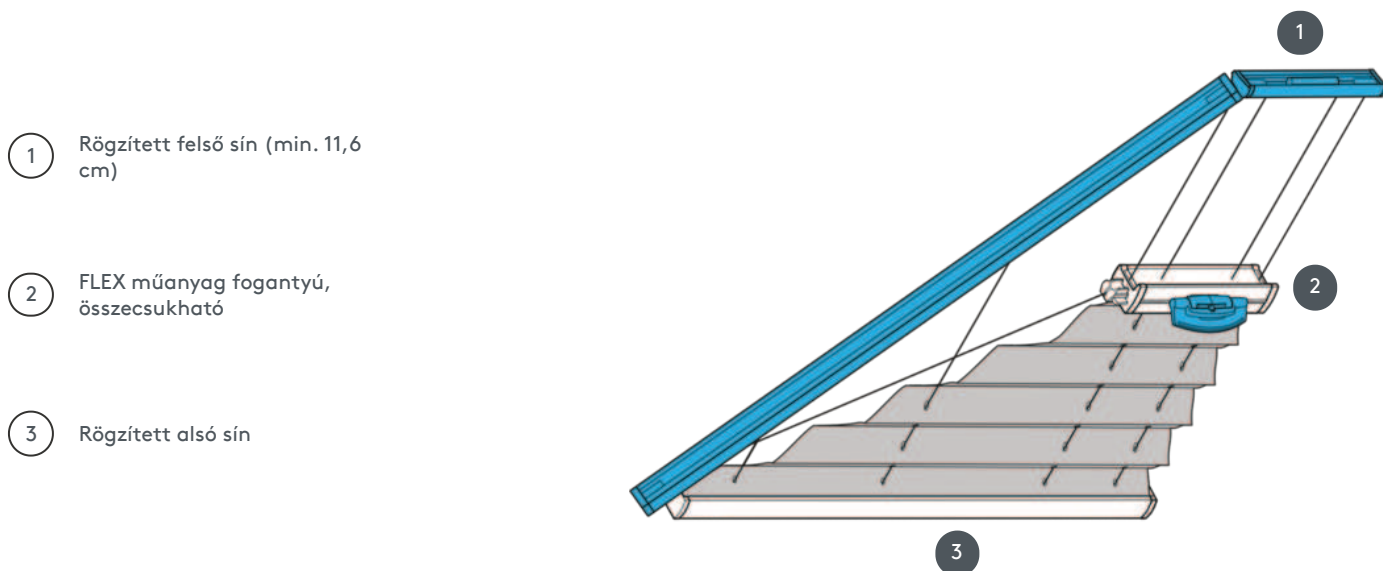

# REDŐZÉS

## PL20PLVDR1

PLVDR1 redős redőny háromszög mennyezeti rendszerhez fogantyúvezérléssel. Rögzített feszítőkábelek, távolság kb. 20 cm. A rendszer fejjel lefelé is felszerelhető, azaz a függöny felülről lefelé záródik.

1 Rögzített felső sín (min. 11,6 cm)

2 FLEX műanyag fogantyú, összecusukható

3 Rögzített alsó sín