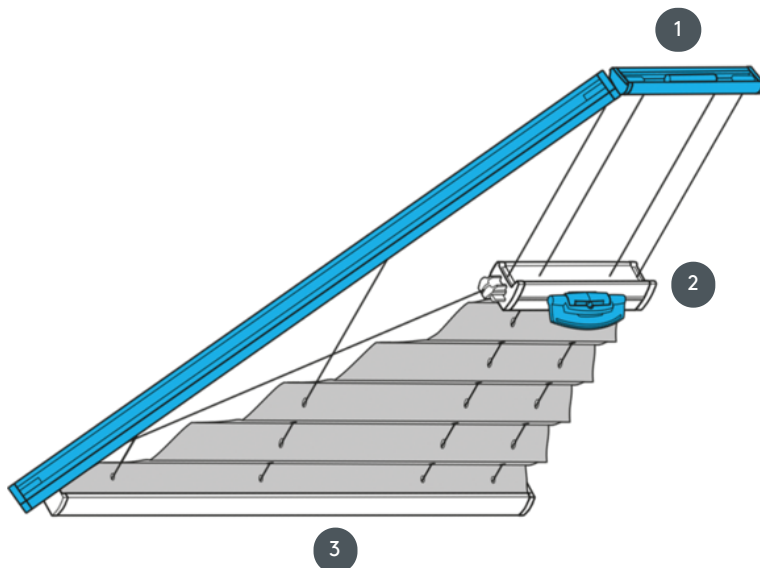

## PL20PLVDR1

PLVDR1 redős redőny háromszög mennyezeti rendszerhez fogantyúvezérléssel. Rögzített feszítőkábelek, távolság kb. 20 cm. A rendszer fejjel lefelé is felszerelhető, azaz a függöny felülről lefelé záródik.

1 Rögzített felső sín (min. 11,6 cm)

2 FLEX műanyag fogantyú, összecusukható

3 Rögzített alsó sín

### szerelési típus

csavarozott vagy szerelési profillal