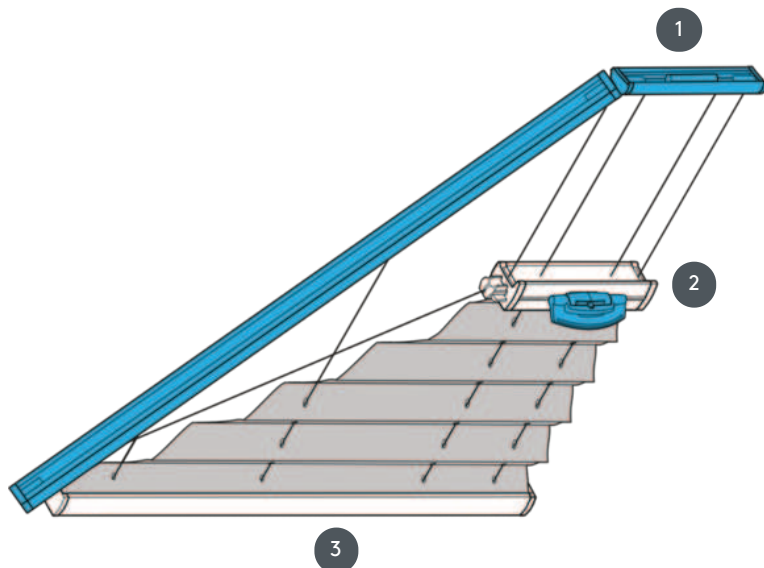

PLISIRANJE PL20PLVDR1

PLVDR1 plisirana roleta za trokutni stropni sustav s upravljanjem ručkom. Fiksni zatezni kabeli, udaljenost cca. 20 cm. Sustav se također može montirati naopako, tj. zavjesa se zatvara odozgo prema dolje.

- 1 Fiksna gornja tračnica (min. 11,6 cm)
- 2 FLEX plastična ručka, sklopiva
- 3 Fiksna donja tračnica

vrsta montaže

vijčani ili s montažnim profilom

min. /maks. masa

min. širina 15 cm/maks. širina 100 cm

min. visina 10 cm/maks. visina 250 cm

konobar

pomoću upravljačke ručke (ako nije dostupno ručno, pomoću upravljačke šipke)

boja tkanine

prema najnovijoj kolekciji