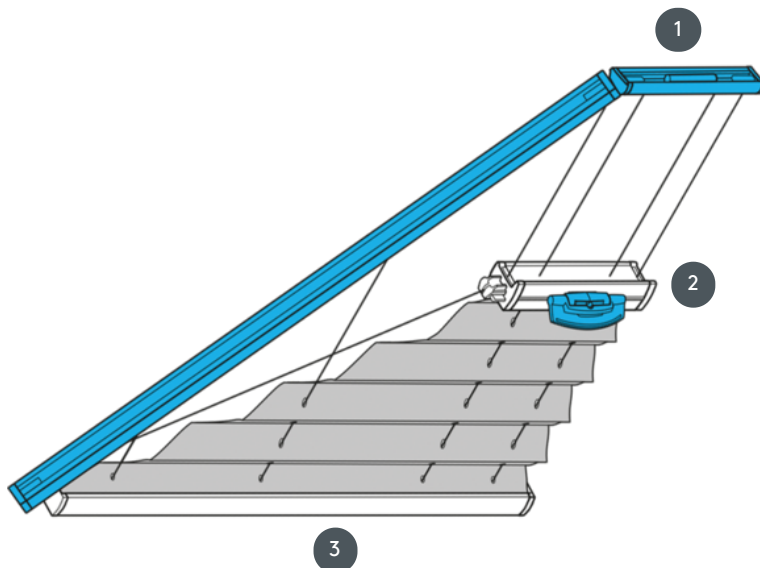

PLISOVÁNÍ PL20PLVDR1

PLVDR1 skládaná žaluzie pro trojúhelníkový stropní systém s ovládáním rukojetí. Pevné napínací kabely, vzdálenost cca 20 cm. Systém lze také namontovat vzhůru nohama, tj. závěs se zavírá shora dolů.

1 Pevná horní lišta (min. 11,6 cm)

2 FLEX plastová rukojeť, skládací

3 Pevná spodní kolejnice

typ montáže

buď šroubované nebo s montážním profilem

min. /max. hmotnost

min. šířka 15 cm/max. šířka 100 cm

min. výška 10 cm/max. výška 250 cm

číšník

pomocí ovládací rukojeti (není-li dosažitelný ručně, pomocí ovládací tyče)

barva tkaniny

podle nejnovější kolekce