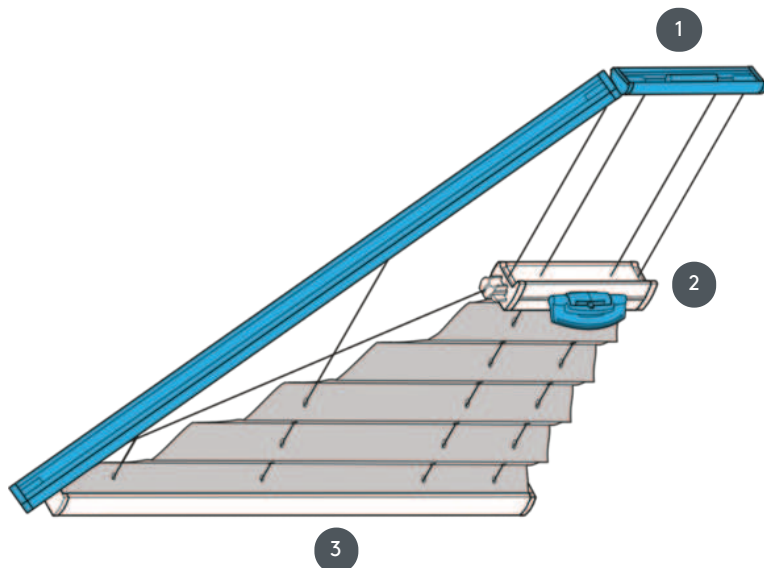

# PLISOVÁNÍ PL20PLVDR1

PLVDR1 skládaná žaluzie pro trojúhelníkový stropní systém s ovládáním rukojetí. Pevné napínací kabely, vzdálenost cca 20 cm. Systém lze také namontovat vzhůru nohama, tj. závěs se zavírá shora dolů.

1 Pevná horní lišta (min. 11,6 cm)

2 FLEX plastová rukojeť, skládací

3 Pevná spodní kolejnice

## typ montáže

bud' šroubované nebo s montážním profilem