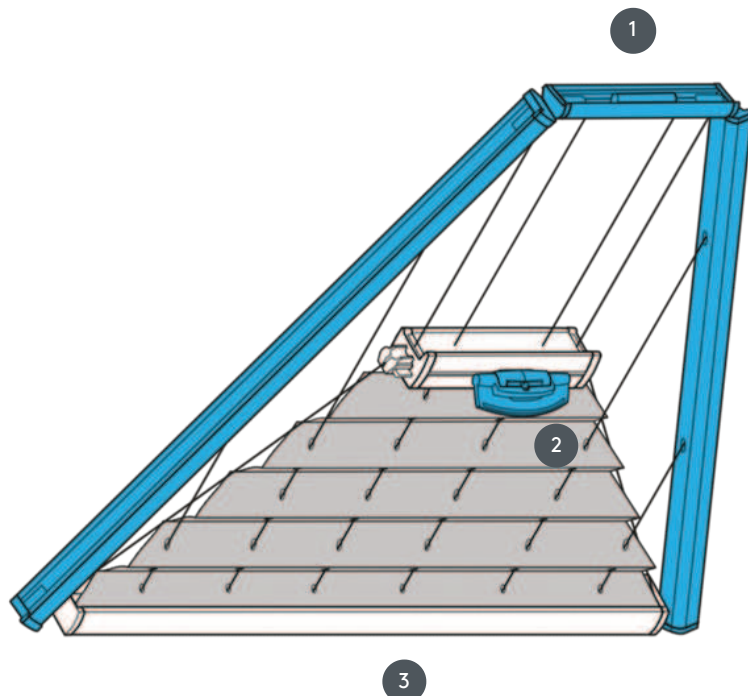

REDŐZÉS

PL20PLVDR2

PLVDR2 redős redőny háromszög mennyezeti rendszerhez fogantyúvezérléssel. Rögzített feszítőkábelek, távolság kb. 20 cm. A rendszer fejjel lefelé is felszerelhető, azaz a függöny felülről lefelé záródik.

1 Rögzített felső sín (min. 11,6 cm)

2 FLEX műanyag fogantyú, összecusukható

3 Rögzített alsó sín

szerelési típus

csavarozott vagy szerelési profillal

min. /max. tömeg

min. szélesség 15 cm/max. szélesség 150 cm

min. magasság 10 cm/max. magasság 250 cm

pincér

vezérlőfogantyúval (ha kézzel nem érhető el, a vezérlőrúd segítségével)

szövet színe

A legújabb gyűjtemény szerint