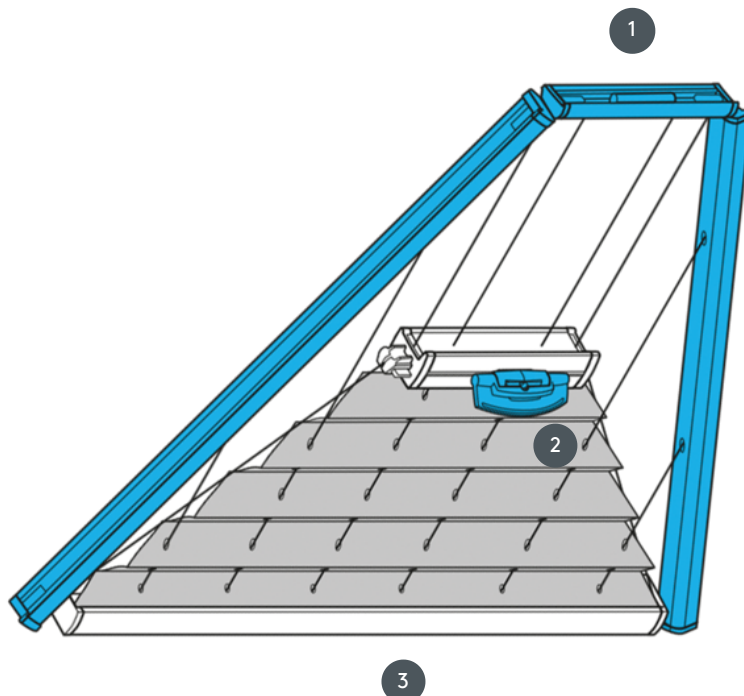

## PL20PLVDR2

PLVDR2 redős redőny háromszög mennyezeti rendszerhez fogantyúvezérléssel. Rögzített feszítőkábelek, távolság kb. 20 cm. A rendszer fejjel lefelé is felszerelhető, azaz a függöny felülről lefelé záródik.

1 Rögzített felső sín (min. 11,6 cm)

2 FLEX műanyag fogantyú, összecusukható

3 Rögzített alsó sín