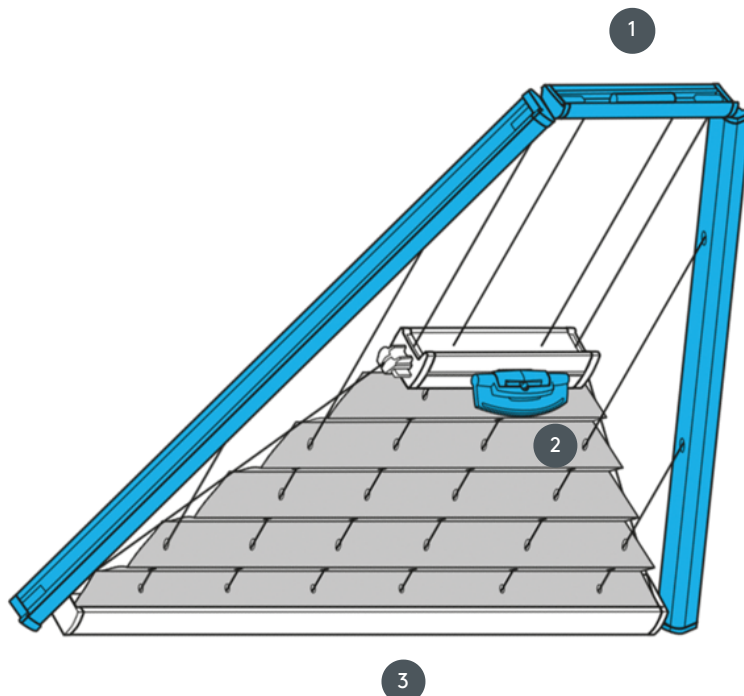

# PLISIRANJE PL20PLVDR2

PLVDR2 plisirana roleta za trokutni stropni sustav s upravljanjem ručkom. Fiksni zatezni kabeli, udaljenost cca. 20 cm. Sustav se također može montirati naopako, tj. zavjesa se zatvara odozgo prema dolje.

- 1 Fiksna gornja tračnica (min. 11,6 cm)
- 2 FLEX plastična ručka, sklopiva
- 3 Fiksna donja tračnica

## vrsta montaže

vijčani ili s montažnim profilom

## min. /maks. masa

min. širina 15 cm/maks. širina 150 cm

min. visina 10 cm/maks. visina 250 cm