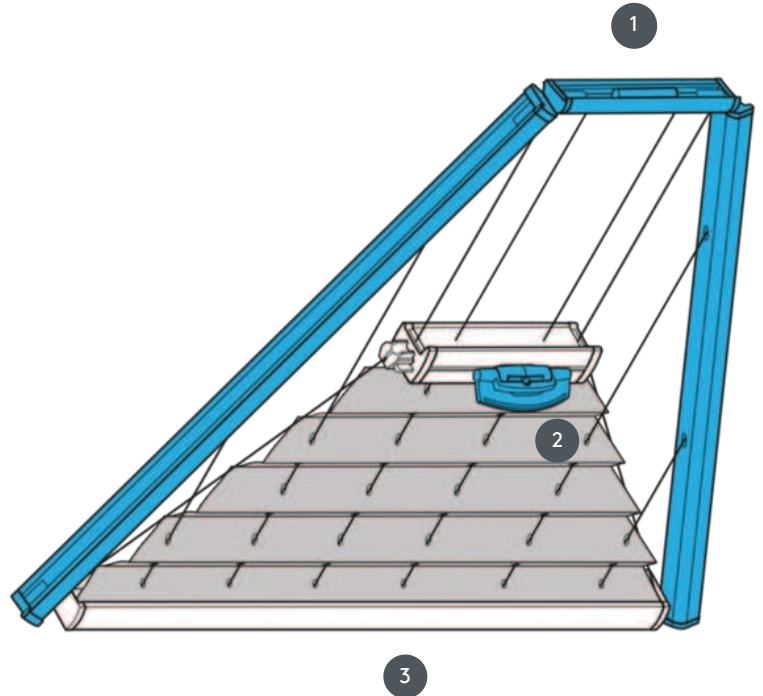

PLISIRANJE PL20PLVDR2

PLVDR2 plisirana roleta za trokutni stropni sustav s upravljanjem ručkom. Fiksni zatezni kabeli, udaljenost cca. 20 cm. Sustav se također može montirati naopako, tj. zavjesa se zatvara odozgo prema dolje.

- 1 Fiksna gornja tračnica (min. 11,6 cm)
- 2 FLEX plastična ručka, sklopiva
- 3 Fiksna donja tračnica

vrsta montaže

vijčani ili s montažnim profilom

min. /maks. masa

min. širina 15 cm/maks. širina 150 cm

min. visina 10 cm/maks. visina 250 cm

konobar

pomoću upravljačke ručke (ako nije dostupno ručno, pomoću upravljačke šipke)

boja tkanine

prema najnovijoj kolekciji