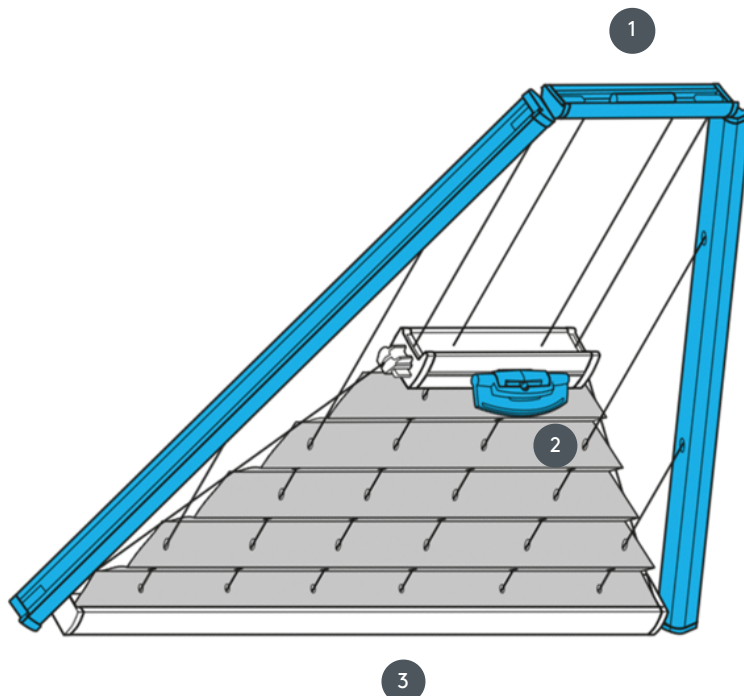

PLISOVÁNÍ PL20PLVDR2

PLVDR2 skládaná žaluzie pro trojúhelníkový stropní systém s ovládáním rukojetí. Pevné napínací kabely, vzdálenost cca 20 cm. Systém lze také namontovat vzhůru nohama, tj. závěs se zavírá shora dolů.

1 Pevná horní lišta (min. 11,6 cm)

2 FLEX plastová rukojeť, skládací

3 Pevná spodní kolejnice

typ montáže

buď šroubované nebo s montážním profilem

min. /max. hmotnost

min. šířka 15 cm/max. šířka 150 cm

min. výška 10 cm/max. výška 250 cm

číšník

pomocí ovládací rukojeti (není-li dosažitelný ručně, pomocí ovládací tyče)

barva tkaniny

podle nejnovější kolekce