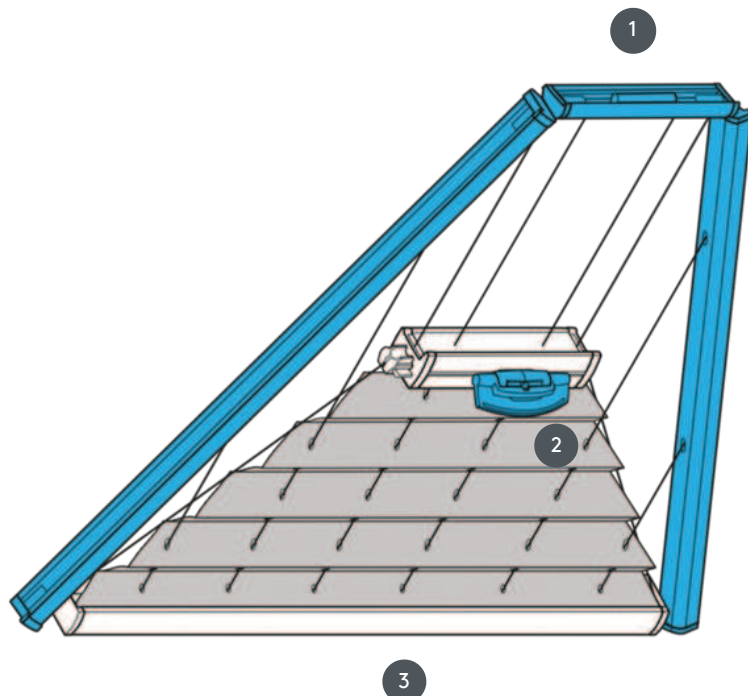

PLISOVÁNÍ PL20PLVDR2

PLVDR2 skládaná žaluzie pro trojúhelníkový stropní systém s ovládáním rukojetí. Pevné napínací kabely, vzdálenost cca 20 cm. Systém lze také namontovat vzhůru nohama, tj. závěs se zavírá shora dolů.

1 Pevná horní lišta (min. 11,6 cm)

2 FLEX plastová rukojeť, skládací

3 Pevná spodní kolejnice

typ montáže

buď šroubované nebo s montážním profilem

min. /max. hmotnost

min. šířka 15 cm/max. šířka 150 cm

min. výška 10 cm/max. výška 250 cm

číšník

pomocí ovládací rukojeti (není-li dosažitelný ručně, pomocí ovládací tyče)

barva tkaniny

podle nejnovější kolekce