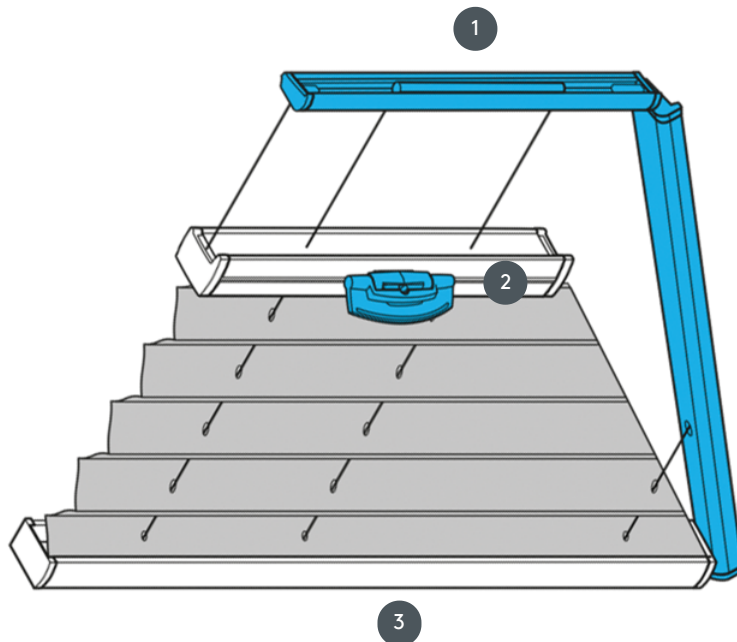

GUBANJE PL20PLVT1

Plisirana roleta tipa PLVT1 za trapezni stropni sistem s krmiljenjem ročajev. Fiksni napenjalni kabli, razdalja približno 20 cm. Sistem je mogoče namestiti tudi na glavo, tj. zavesa se zapre od zgoraj navzdol.

1 Fiksna zgornja tirnica (min. 11,6 cm)

2 FLEX plastični ročaj, zložljiv

3 Fiksna spodnja tirnica

vrsta montaže

bodisi z vijaki ali z montažnim profilom

min. /maks. masa

minimalna širina 15 cm/maks. širina 150 cm

minimalna višina 10 cm/maks. višina 250 cm

natakar

s pomočjo krmilnega ročaja (če ni dosegljiv ročno, z uporabo krmilne palice)

barva tkanine

Glede na najnovejšo zbirko