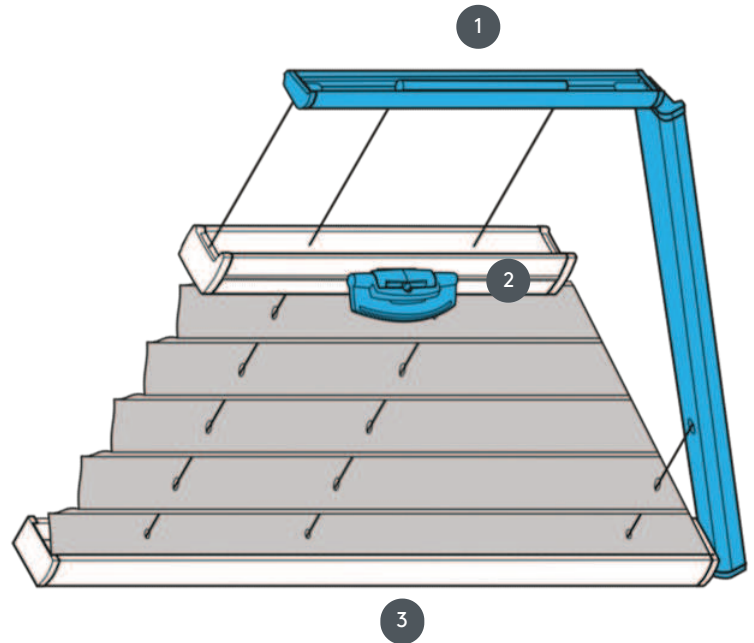

# PLISE PL20PLVT1

Plisirana roleta tipa PLVT1 za trapezni stropni sistem s krmiljenjem ročajev. Fiksni napenjalni kabli, razdalja približno 20 cm. Sistem je mogoče namestiti tudi na glavo, tj. zavesa se zapre od zgoraj navzdol.

1 Fiksna zgornja tirnica (min. 11,6 cm)

2 FLEX plastični ročaj, zložljiv

3 Fiksna spodnja tirnica

## vrsta montaže

bodisi z vijaki ali z montažnim profilom

## min. /maks. masa

minimalna širina 15 cm/maks. širina 150 cm

minimalna višina 10 cm/maks. višina 250 cm