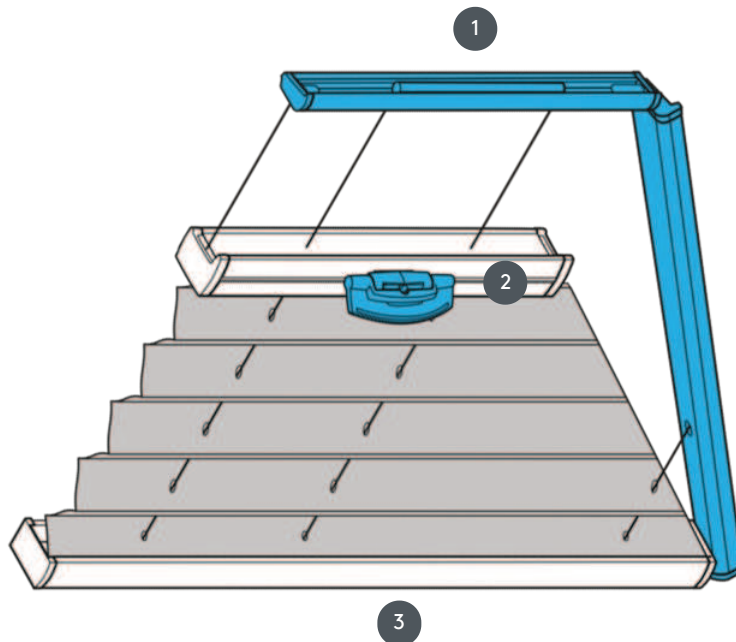

REDŐZÉS PL20PLVT1

PLVT1 típusú redős redőny trapéz alakú mennyezeti rendszerhez fogantyúvezérléssel. Rögzített feszítőkábelek, távolság kb. 20 cm. A rendszer fejjel lefelé is felszerelhető, azaz a függöny felülről lefelé záródik.

1 Rögzített felső sín (min. 11,6 cm)

2 FLEX műanyag fogantyú, összecusukható

3 Rögzített alsó sín

szerelési típus

csavarozott vagy szerelési profillal

min. /max. tömeg

min. szélesség 15 cm/max. szélesség 150 cm

min. magasság 10 cm/max. magasság 250 cm

pincér

vezérlőfogantyúval (ha kézzel nem érhető el, a vezérlőrúd segítségével)

szövet színe

A legújabb gyűjtemény szerint