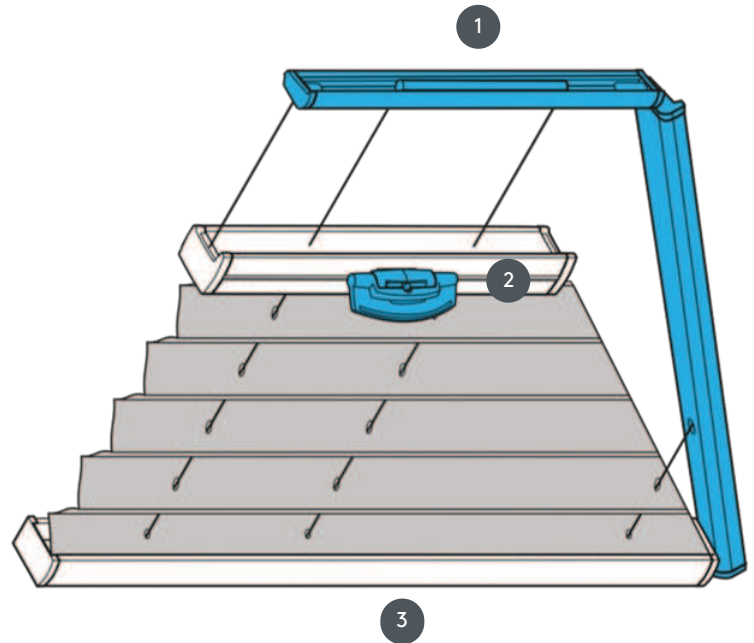

PLISIRANJE PL20PLVT1

Plisirana slijepa tipa PLVT1 za trapezoidni stropni sustav s upravljanjem ručkom. Fiksni zatezni kabeli, udaljenost cca. 20 cm. Sustav se također može montirati naopako, tj. zavjesa se zatvara odozgo prema dolje.

- 1 Fiksna gornja tračnica (min. 11,6 cm)
- 2 FLEX plastična ručka, sklopiva
- 3 Fiksna donja tračnica

vrsta montaže

vijčani ili s montažnim profilom

min. /maks. masa

min. širina 15 cm/maks. širina 150 cm

min. visina 10 cm/maks. visina 250 cm

konobar

pomoću upravljačke ručke (ako nije dostupno ručno, pomoću upravljačke šipke)

boja tkanine

prema najnovijoj kolekciji