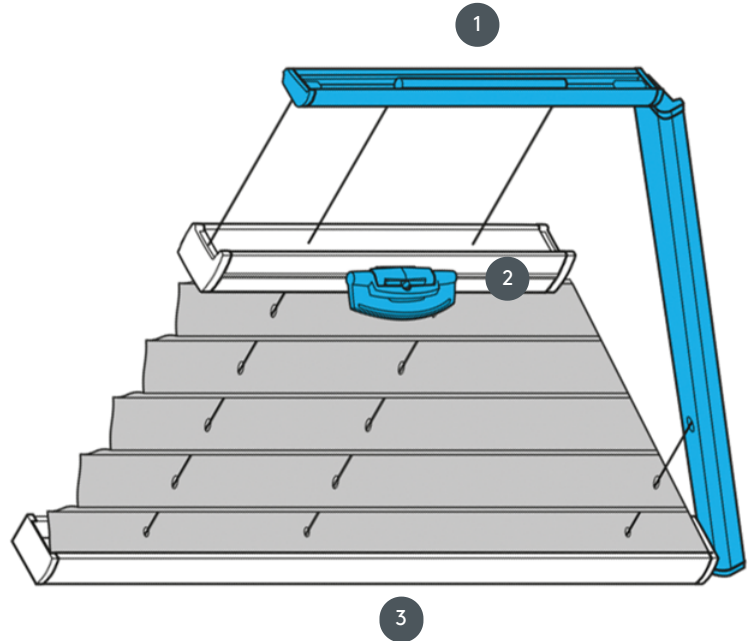

PLISIRANJE PL20PLVT1

Plisirana slijepa tipa PLVT1 za trapezoidni stropni sustav s upravljanjem ručkom. Fiksni zatezni kabeli, udaljenost cca. 20 cm. Sustav se također može montirati naopako, tj. zavjesa se zatvara odozgo prema dolje.

- 1 Fiksna gornja tračnica (min. 11,6 cm)
- 2 FLEX plastična ručka, sklopiva
- 3 Fiksna donja tračnica

vrsta montaže

vijčani ili s montažnim profilom

min. /maks. masa

min. širina 15 cm/maks. širina 150 cm

min. visina 10 cm/maks. visina 250 cm

konobar

pomoću upravljačke ručke (ako nije dostupno ručno, pomoću upravljačke šipke)

boja tkanine

prema najnovijoj kolekciji