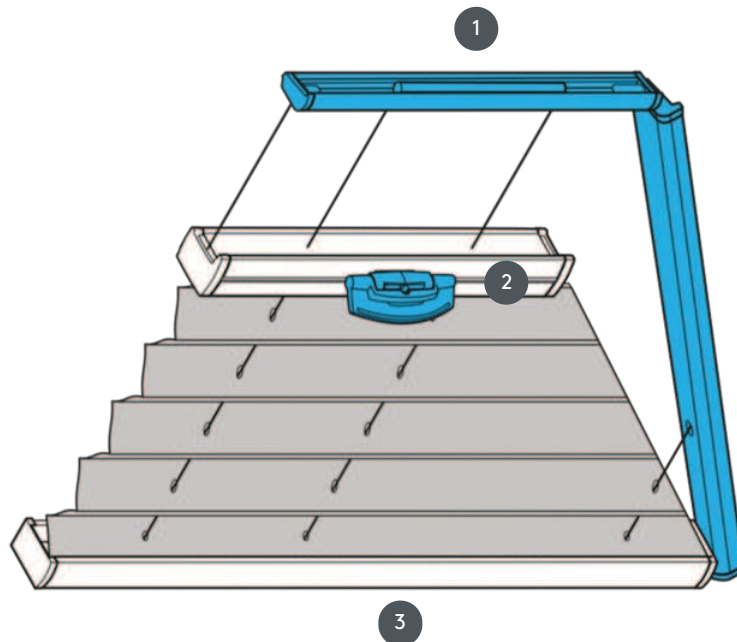

PLISOVÁNÍ PL20PLVT1

Plisovaná žaluzie typu PLVT1 pro lichoběžníkový stropní systém s ovládáním rukojetí. Pevné napínací kabely, vzdálenost cca 20 cm. Systém lze také namontovat vzhůru nohama, tj. závěs se zavírá shora dolů.

1 Pevná horní lišta (min. 11,6 cm)

2 FLEX plastová rukojeť, skládací

3 Pevná spodní kolejnice

typ montáže

buď šroubované nebo s montážním profilem

min. /max. hmotnost

min. šířka 15 cm/max. šířka 150 cm

min. výška 10 cm/max. výška 250 cm

číšník

pomocí ovládací rukojeti (není-li dosažitelný ručně, pomocí ovládací tyče)

barva tkaniny

podle nejnovější kolekce