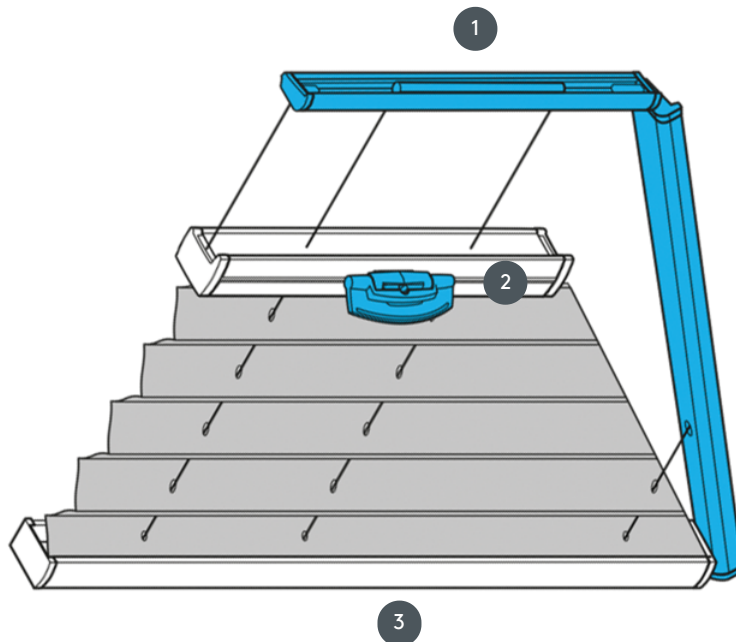

PLISOVÁNÍ PL20PLVT1

Plisovaná žaluzie typu PLVT1 pro lichoběžníkový stropní systém s ovládním rukojetí. Pevné napínací kabely, vzdálenost cca 20 cm. Systém lze také namontovat vzhůru nohama, tj. závěs se zavírá shora dolů.

1 Pevná horní lišta (min. 11,6 cm)

2 FLEX plastová rukojeť, skládací

3 Pevná spodní kolejnice

typ montáže

buď šroubované nebo s montážním profilem

min. /max. hmotnost

min. šířka 15 cm/max. šířka 150 cm

min. výška 10 cm/max. výška 250 cm

číšník

pomocí ovládací rukojeti (není-li dosažitelný ručně, pomocí ovládací tyče)

barva tkaniny

podle nejnovější kolekce