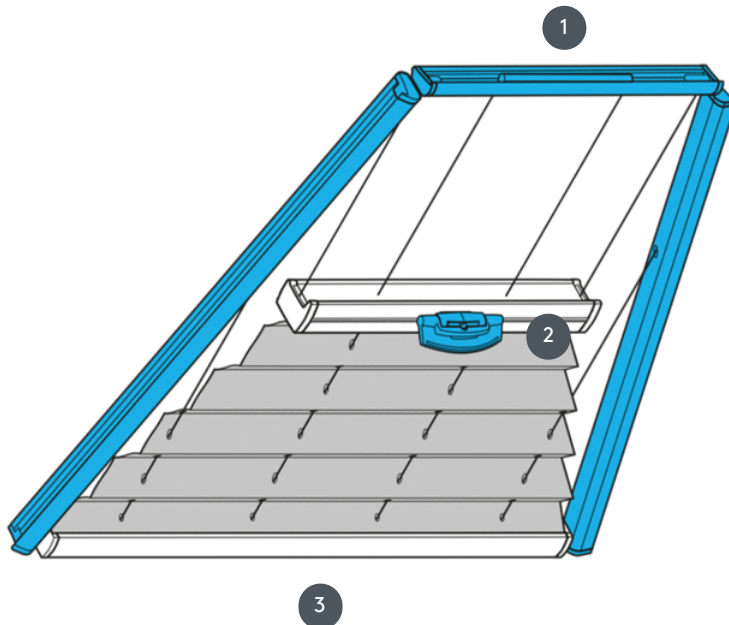

# GUBANJE PL20PLVT2

Plisirana roleta tipa PLVT2 za trapezni stropni sistem s krmiljenjem ročajev. Fiksni napetostni kabli. Sistem je mogoče namestiti tudi na glavo, tj. zavesa se zapre od zgoraj navzdol.

1 Fiksna zgornja tirnica (min. 11,6 cm)

2 FLEX plastični ročaj, zložljiv

3 Fiksna spodnja tirnica

## vrsta montaže

bodisi z vijaki ali z montažnim profilom

## min. /maks. masa

minimalna širina 15 cm/maks. širina 150 cm

minimalna višina 10 cm/maks. višina 250 cm