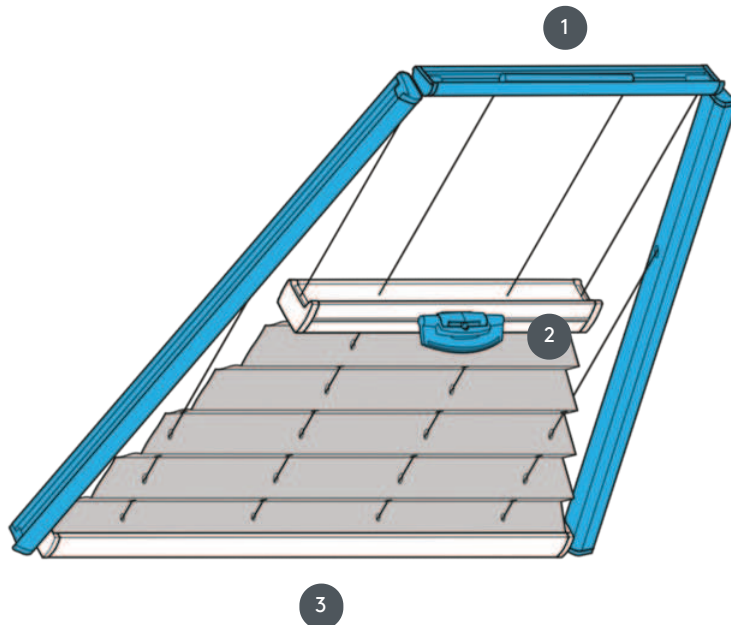

PLISE PL20PLVT2

Plisirana roleta tipa PLVT2 za trapezni stropni sistem s krmiljenjem ročajev. Fiksni napetostni kabli. Sistem je mogoče namestiti tudi na glavo, tj. zavesa se zapre od zgoraj navzdol.

1 Fiksna zgornja tirnica (min. 11,6 cm)

2 FLEX plastični ročaj, zložljiv

3 Fiksna spodnja tirnica

vrsta montaže

bodisi z vijaki ali z montažnim profilom

min. /maks. masa

minimalna širina 15 cm/maks. širina 150 cm

minimalna višina 10 cm/maks. višina 250 cm