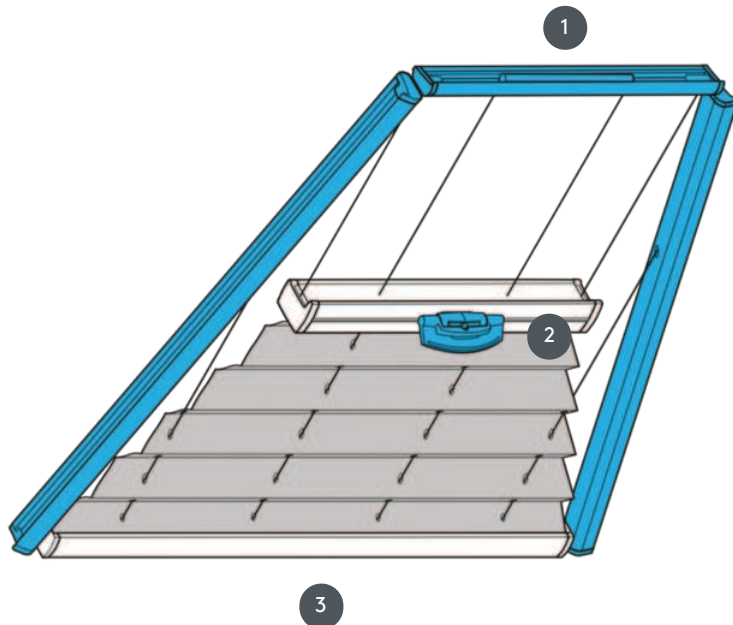

REDŐZÉS PL20PLVT2

PLVT2 típusú redős redőny trapéz alakú mennyezeti rendszerhez fogantyúvezérléssel. Rögzített feszítőkábelek. A rendszer fejjel lefelé is felszerelhető, azaz a függöny felülről lefelé záródik.

1 Rögzített felső sín (min. 11,6 cm)

2 FLEX műanyag fogantyú, összecusukható

3 Rögzített alsó sín

szerelési típus

csavarozott vagy szerelési profillal

min. /max. tömeg

min. szélesség 15 cm/max. szélesség 150 cm

min. magasság 10 cm/max. magasság 250 cm

pincér

vezérlőfogantyúval (ha kézzel nem érhető el, a vezérlőrúd segítségével)

szövet színe

A legújabb gyűjtemény szerint