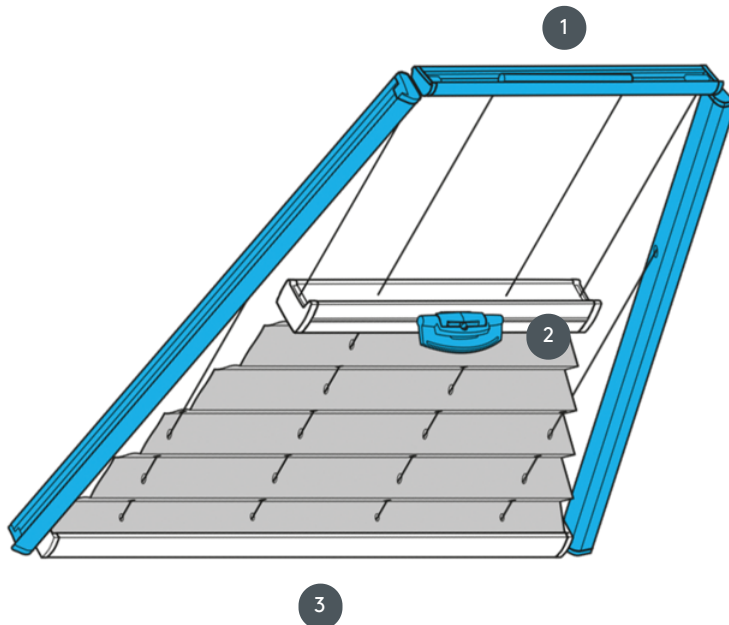

# REDŐZÉS PL20PLVT2

PLVT2 típusú redős redőny trapéz alakú mennyezeti rendszerhez fogantyúvezérléssel. Rögzített feszítőkábelek. A rendszer fejjel lefelé is felszerelhető, azaz a függöny felülről lefelé záródik.

1 Rögzített felső sín (min. 11,6 cm)

2 FLEX műanyag fogantyú, összecusukható

3 Rögzített alsó sín

## szerelési típus

csavarozott vagy szerelési profillal

## min. /max. tömeg

min. szélesség 15 cm/max. szélesség 150 cm

min. magasság 10 cm/max. magasság 250 cm