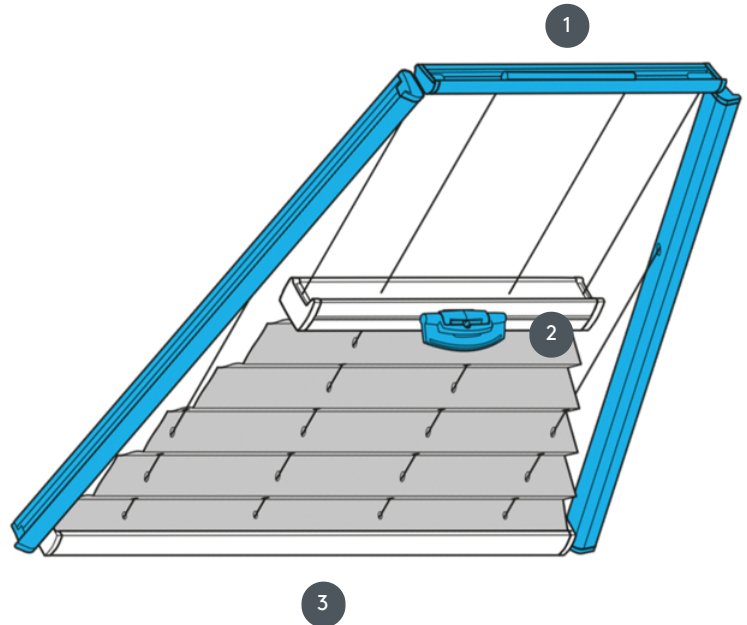

# PLISIRANJE PL20PLVT2

Plisirana slijepa tipa PLVT2 za trapezoidni stropni sustav s upravljanjem ručkom. Fiksni zatezni kabeli. Sustav se također može montirati naopako, tj. zavjesa se zatvara odozgo prema dolje.

- 1 Fiksna gornja tračnica (min. 11,6 cm)
- 2 FLEX plastična ručka, sklopiva
- 3 Fiksna donja tračnica

## vrsta montaže

vijčani ili s montažnim profilom

## min. /maks. masa

min. širina 15 cm/maks. širina 150 cm

min. visina 10 cm/maks. visina 250 cm