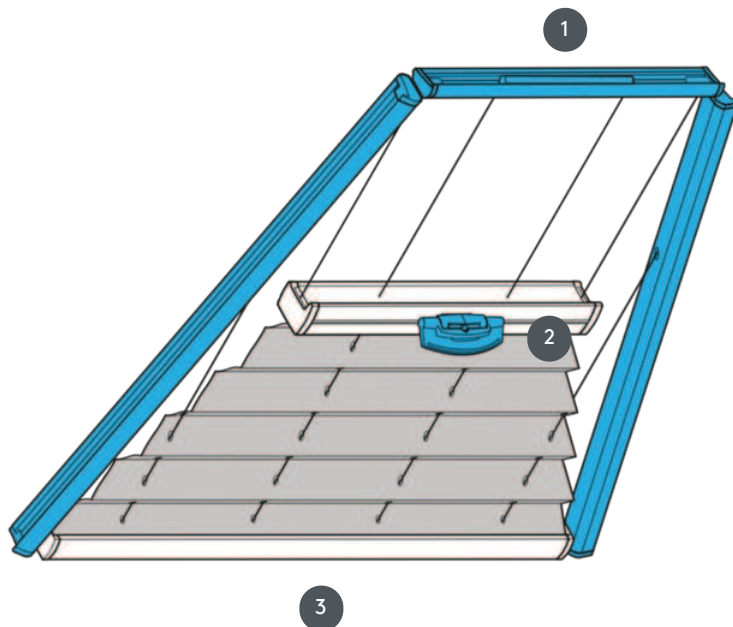

PLISOVÁNÍ PL20PLVT2

Plisovaná žaluzie typu PLVT2 pro lichoběžníkový stropní systém s ovládním rukojetí. Pevné napínací kabely. Systém lze také namontovat vzhůru nohama, tj. závěs se zavírá shora dolů.

1 Pevná horní lišta (min. 11,6 cm)

2 FLEX plastová rukojeť, skládací

3 Pevná spodní kolejnice

typ montáže

buď šroubované nebo s montážním profilem

min. /max. hmotnost

min. šířka 15 cm/max. šířka 150 cm

min. výška 10 cm/max. výška 250 cm

číšník

pomocí ovládací rukojeti (není-li dosažitelný ručně, pomocí ovládací tyče)

barva tkaniny

podle nejnovější kolekce