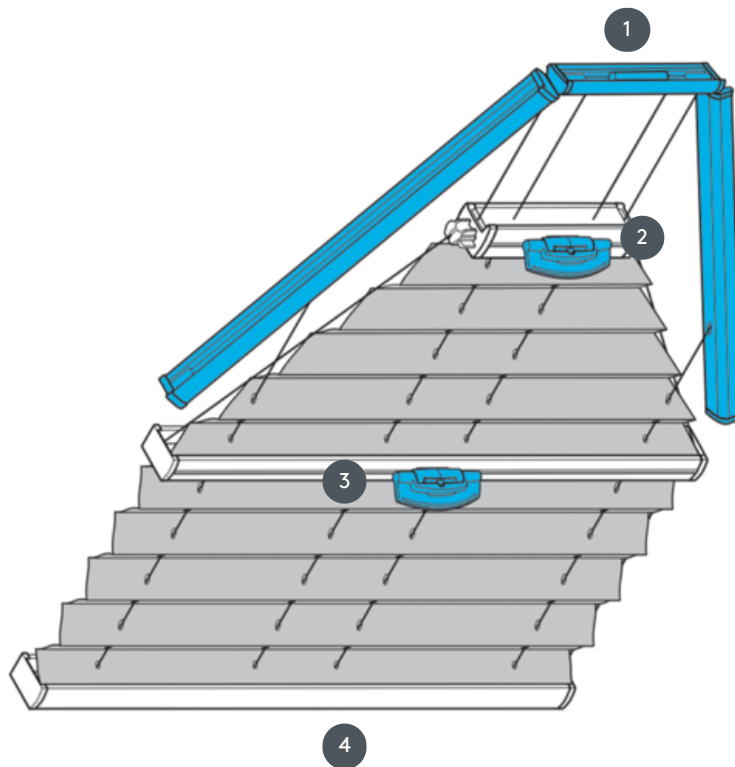

GUBANJE PL20PLV6

PLV6 plisirana roleta za šesterokotni stropni sistem s krmiljenjem ročajev. Fiksni napenjalni kabli, razdalja približno 20 cm. Če ni drugače navedeno, je trapez na vrhu.

1 Fiksna zgornja tirnica (min. 11,6 cm)

2 FLEX plastični ročaj, zložljiv

3 FLEX plastični ročaj, zložljiv

4 Fiksna spodnja tirnica

vrsta montaže

bodisi z vijaki ali z montažnim profilom

min. /maks. masa

minimalna širina 40 cm/maks. širina 120 cm

minimalna višina 30 cm/maks. višina 250 cm