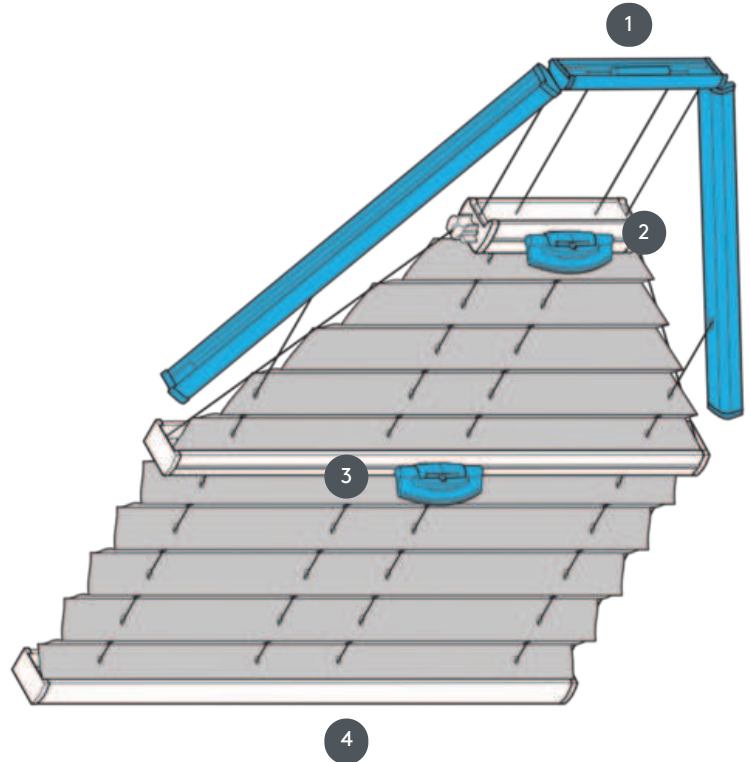

PLISE PL20PLV6

PLV6 plisirana roleta za šesterkotni stropni sistem s krmiljenjem ročajev. Fiksni napenjalni kabli, razdalja približno 20 cm. Če ni drugače navedeno, je trapez na vrhu.

- 1 Fiksna zgornja tirnica (min. 11,6 cm)
- 2 FLEX plastični ročaj, zložljiv
- 3 FLEX plastični ročaj, zložljiv
- 4 Fiksna spodnja tirnica

vrsta montaže

bodisi z vijaki ali z
montažnim profilom

min. /maks. masa

minimalna širina 40
cm/maks. širina 120 cm

minimalna višina 30
cm/maks. višina 250 cm

natakar

s pomočjo krmilnega ročaja
(če ni dosegljiv ročno, z
uporabo krmilne palice)