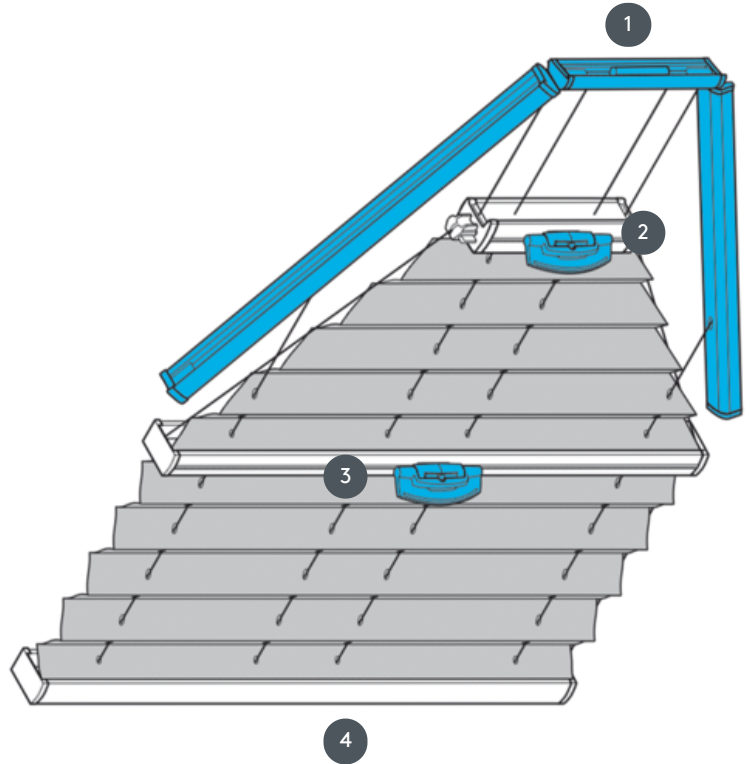

PLISIRANJE PL20PLV6

PLV6 plisirana roleta za šesterokutni stropni sustav s upravljanjem ručkom. Fiksni zatezni kabeli, udaljenost cca. 20 cm. Ako nije drugačije navedeno, trapez je na vrhu.

- 1 Fiksna gornja tračnica (min. 11,6 cm)
- 2 FLEX plastična ručka, sklopiva
- 3 FLEX plastična ručka, sklopiva
- 4 Fiksna donja tračnica

vrsta montaže

vijčani ili s montažnim profilom

min. /maks. masa

min. širina 40 cm/maks. širina 120 cm

min. visina 30 cm/maks. visina 250 cm

konobar

pomoću upravljačke ručke (ako nije dostupno ručno, pomoću upravljačke šipke)