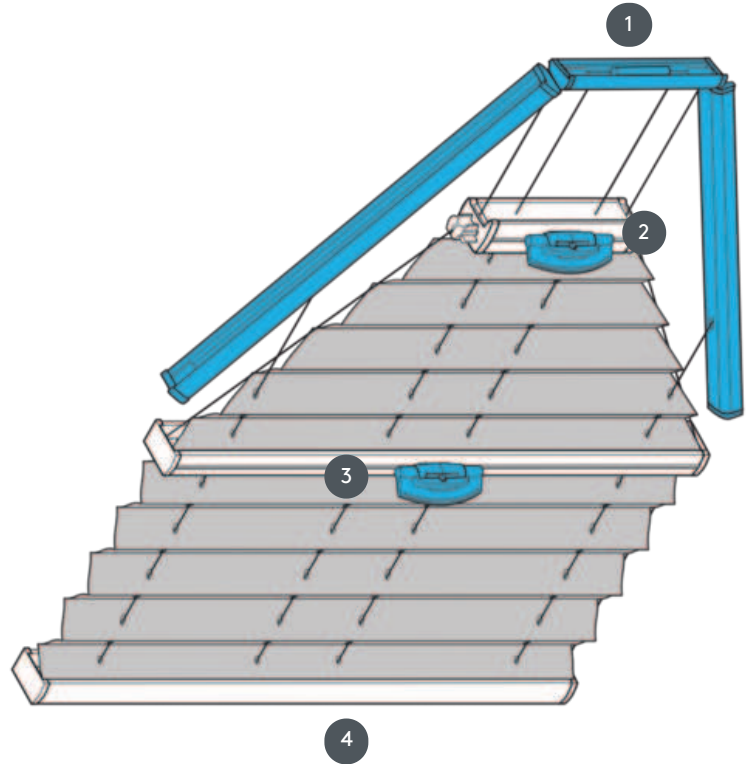

PLISIRANJE

PL20PLV6

PLV6 plisirana roleta za šesterokutni stropni sustav s upravljanjem ručkom. Fiksni zatezni kabeli, udaljenost cca. 20 cm. Ako nije drugačije navedeno, trapez je na vrhu.

- 1 Fiksna gornja tračnica (min. 11,6 cm)
- 2 FLEX plastična ručka, sklopiva
- 3 FLEX plastična ručka, sklopiva
- 4 Fiksna donja tračnica

vrsta montaže

vijčani ili s montažnim profilom

min. /maks. masa

min. širina 40 cm/maks. širina 120 cm

min. visina 30 cm/maks. visina 250 cm

konobar

pomoću upravljačke ručke (ako nije dostupno ručno, pomoću upravljačke šipke)