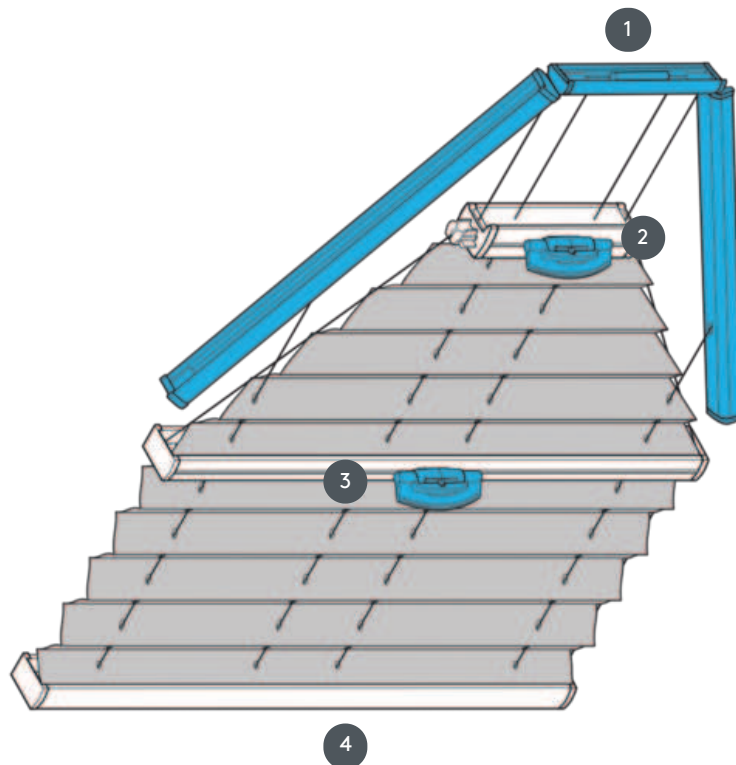

PLISOVÁNÍ

PL20PLV6

PLV6 skládaná žaluzie pro šestihranný stropní systém s ovládním rukojetí. Pevné napínací kabely, vzdálenost cca 20 cm. Pokud není uvedeno jinak, lichoběžník je nahoře.

1 Pevná horní lišta (min. 11,6 cm)

2 FLEX plastová rukojeť, skládací

3 FLEX plastová rukojeť, skládací

4 Pevná spodní kolejnice

typ montáže

bud' šroubované nebo s montážním profilem

min. /max. hmotnost

min. šířka 40 cm/max. šířka 120 cm

min. výška 30 cm/max. výška 250 cm

číslník

pomocí ovládací rukojeti (není-li dosažitelný ručně, pomocí ovládací tyče)

barva tkaniny

podle nejnovější kolekce