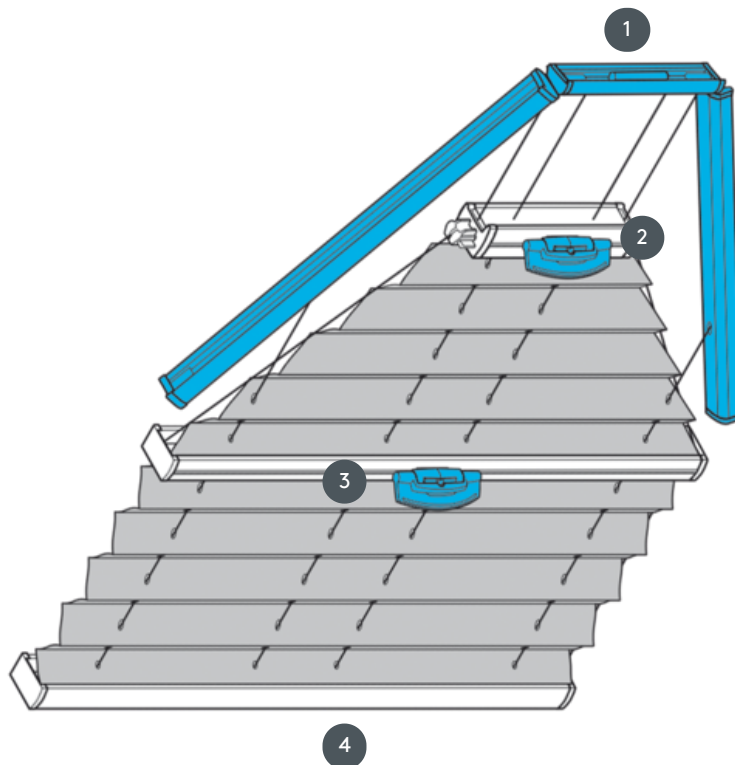

# PLISOVÁNÍ PL20PLV6

PLV6 skládaná žaluzie pro šestihranný stropní systém s ovládním rukojetí. Pevné napínací kabely, vzdálenost cca 20 cm. Pokud není uvedeno jinak, lichoběžník je nahoře.

1 Pevná horní lišta (min. 11,6 cm)

2 FLEX plastová rukojeť, skládací

3 FLEX plastová rukojeť, skládací

4 Pevná spodní kolejnice

## typ montáže

bud' šroubované nebo s  
montážním profilem

## číslník

pomocí ovládací rukojeti  
(není-li dosažitelný ručně,  
pomocí ovládací tyče)