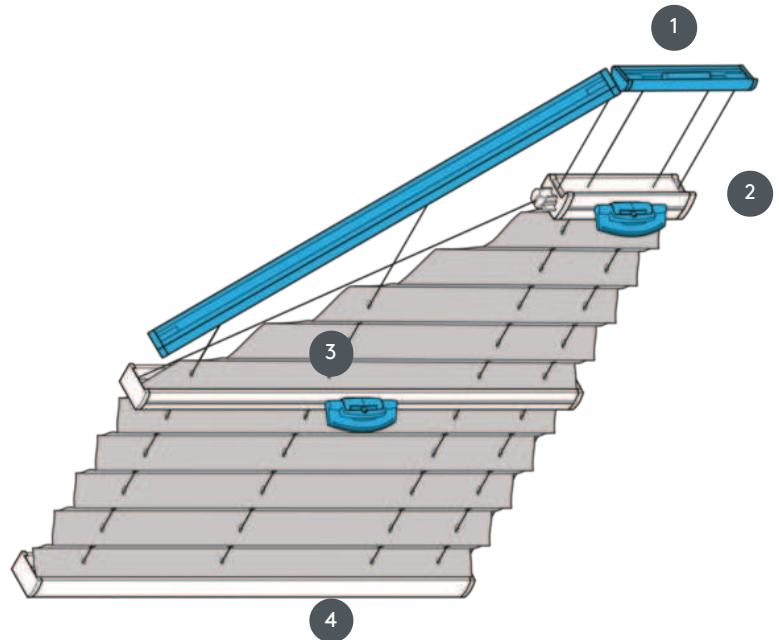

## PL20PLV5

PLV5 plisirana roleta za peterokotni stropni sistem s krmiljenjem ročajev. Fiksni napenjalni kabli, razdalja cca. 20 cm. Če ni drugače navedeno, je trapez na vrhu.

1 Fiksna zgornja tirnica (min. 11,6 cm)

2 FLEX plastični ročaj, zložljiv

3 FLEX plastični ročaj, zložljiv

4 Fiksna spodnja tirnica

### vrsta montaže

bodisi z vijaki ali z montažnim profilom