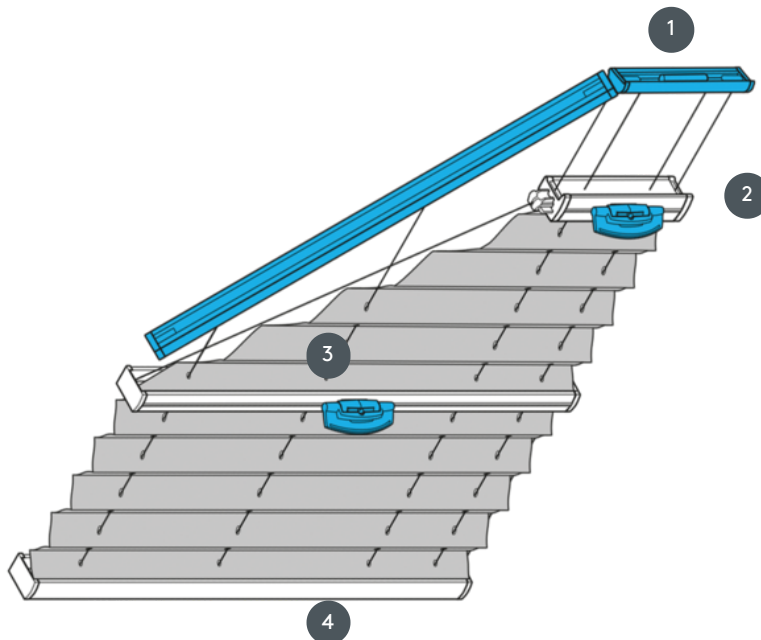

# GUBANJE PL20PLV5

PLV5 plisirana roleta za peterokotni stropni sistem s krmiljenjem ročajev. Fiksni napenjalni kabli, razdalja cca. 20 cm. Če ni drugače navedeno, je trapez na vrhu.

1 Fiksna zgornja tirnica (min. 11,6 cm)

2 FLEX plastični ročaj, zložljiv

3 FLEX plastični ročaj, zložljiv

4 Fiksna spodnja tirnica

## vrsta montaže

bodisi z vijaki ali z montažnim profilom

## min. /maks. masa

minimalna širina 40 cm/maks. širina 100 cm

minimalna višina 30 cm/maks. višina 250 cm