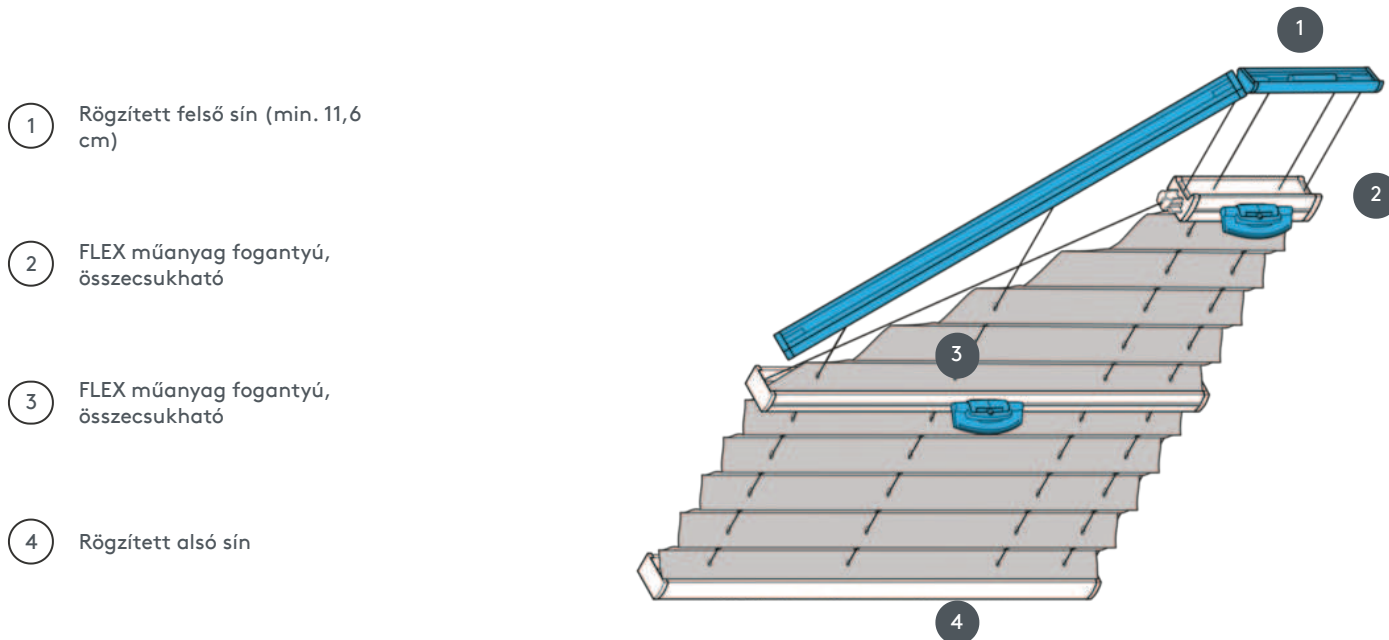

REDŐZÉS PL20PLV5

PLV5 redős redőny ötszögletű mennyezeti rendszerhez fogantyúvezérléssel. Rögzített feszítőkábelek, távolság kb. 20 cm. Eltérő rendelkezés hiányában a trapéz a tetején található.

1 Rögzített felső sín (min. 11,6 cm)

2 FLEX műanyag fogantyú, összecusukható

3 FLEX műanyag fogantyú, összecusukható

4 Rögzített alsó sín

szerelési típus

csavarozott vagy szerelési profillal

min. /max. tömeg

min. szélesség 40 cm/max. szélesség 100 cm

min. magasság 30 cm/max. magasság 250 cm

pincér

vezérlőfogantyúval (ha kézzel nem érhető el, a vezérlőrúd segítségével)

szövet színe

A legújabb gyűjtemény szerint