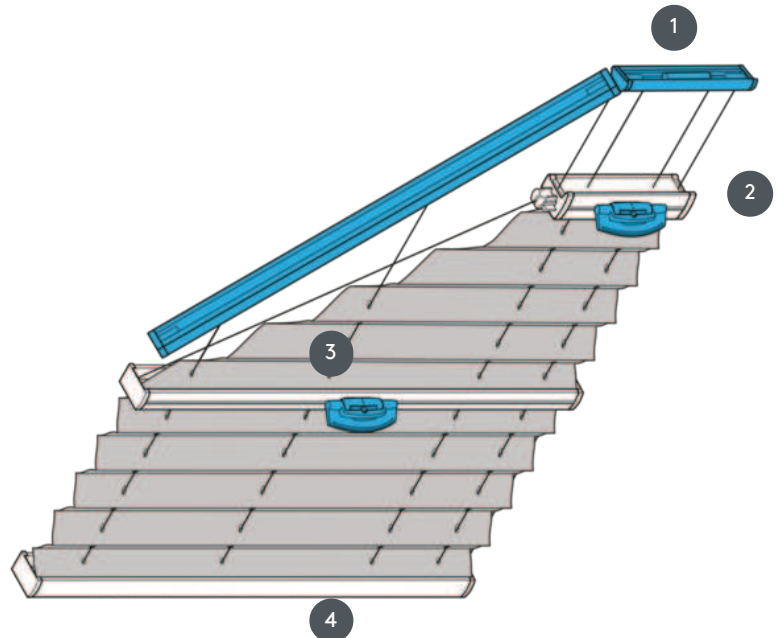

PLISIRANJE

PL20PLV5

PLV5 plisirana roleta za peterokutni stropni sustav s upravljanjem ručkom. Fiksni zatezni kabeli, udaljenost cca. 20 cm. Ako nije drugačije navedeno, trapez je na vrhu.

- 1 Fiksna gornja tračnica (min. 11,6 cm)
- 2 FLEX plastična ručka, sklopiva
- 3 FLEX plastična ručka, sklopiva
- 4 Fiksna donja tračnica

vrsta montaže

vijčani ili s montažnim profilom

min. /maks. masa

min. širina 40 cm/maks. širina 100 cm

min. visina 30 cm/maks. visina 250 cm

konobar

pomoću upravljačke ručke (ako nije dostupno ručno, pomoću upravljačke šipke)