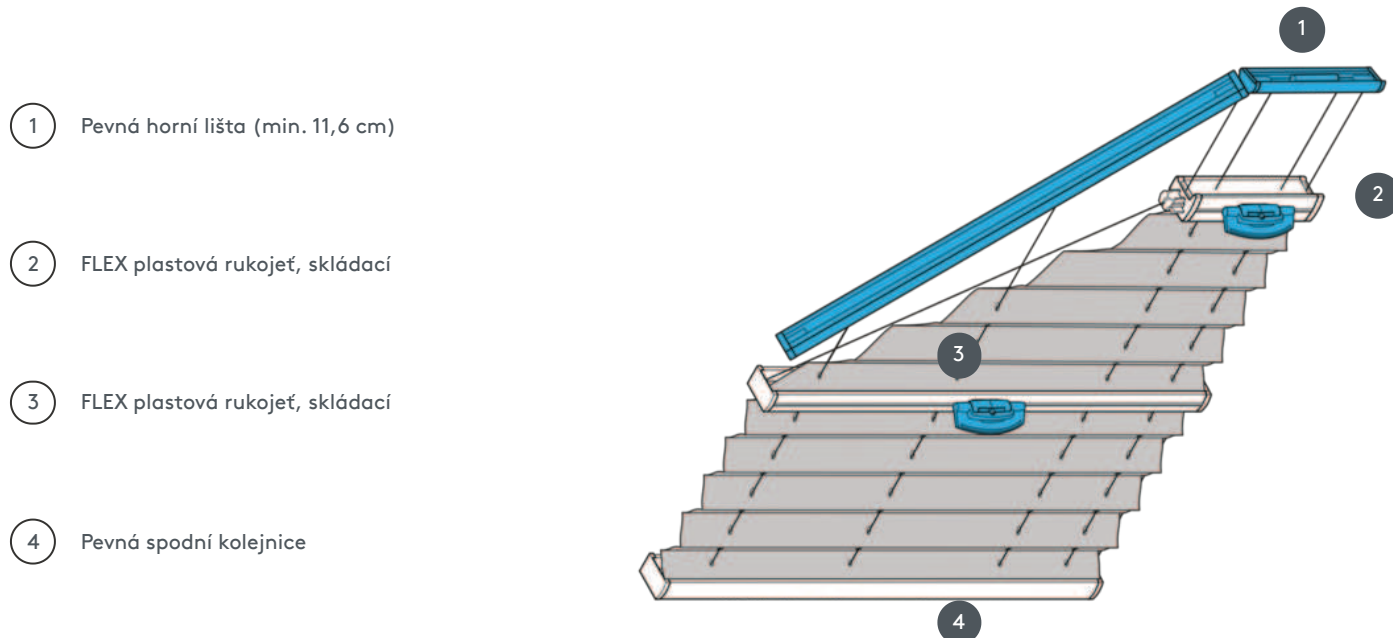

# PLISOVÁNÍ

## PL20PLV5

Plisovaná žaluzie PLV5 pro pětiúhelníkový stropní systém s ovládáním rukojetí. Pevné napínací kabely, vzdálenost cca 20 cm. Pokud není uvedeno jinak, lichoběžník je nahoře.

1 Pevná horní lišta (min. 11,6 cm)

2 FLEX plastová rukojeť, skládací

3 FLEX plastová rukojeť, skládací

4 Pevná spodní kolejnice