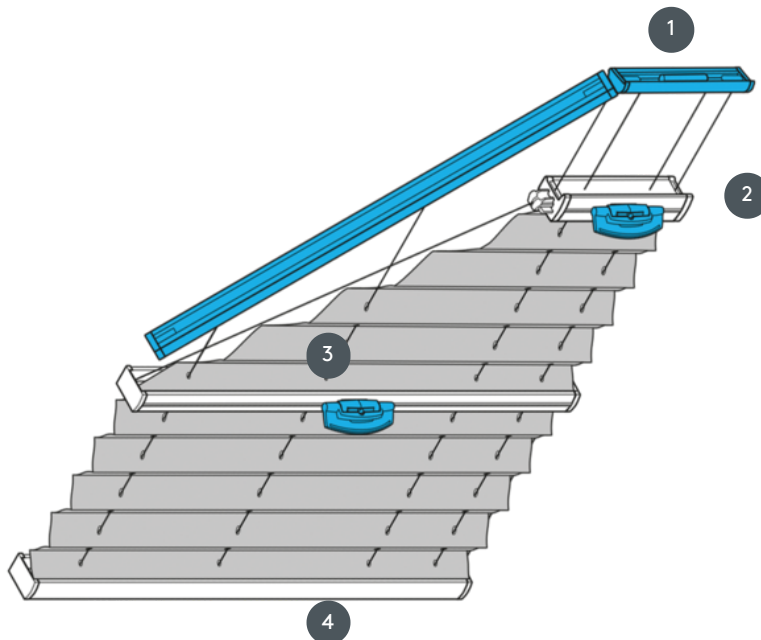

PLISOVÁNÍ

PL20PLV5

Plisovaná žaluzie PLV5 pro pětiúhelníkový stropní systém s ovládním rukojetí. Pevné napínací kabely, vzdálenost cca 20 cm. Pokud není uvedeno jinak, lichoběžník je nahoře.

1 Pevná horní lišta (min. 11,6 cm)

2 FLEX plastová rukojeť, skládací

3 FLEX plastová rukojeť, skládací

4 Pevná spodní kolejnice

typ montáže

bud' šroubované nebo s montážním profilem

min. /max. hmotnost

min. šířka 40 cm/max. šířka 100 cm

min. výška 30 cm/max. výška 250 cm

číšník

pomocí ovládací rukojeti (není-li dosažitelný ručně, pomocí ovládací tyče)

barva tkaniny

podle nejnovější kolekce