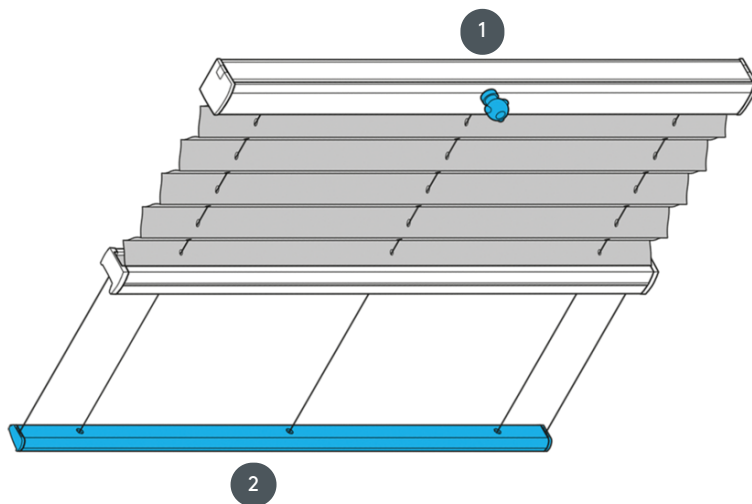

GUBANJE PL20PLK2

Pli sirana roleta tipa PLK2 za stropni sistem z ročico (paket zgoraj, pogon zgoraj) fiksni napenjalni kabli, razdalja cca. 20 cm. Nadaljnja različica: PL20PLK1 (paket zgoraj, pogon spodaj)

- 1 ročni pogon
- 2 Fiksna spodnja tirnica

vrsta montaže

bodisi z vijaki ali z montažnim profilom

min. /maks. masa

minimalna širina 20 cm/maks. širina 230 cm

minimalna višina 10 cm/maks. višina 400 cm

barva tkanine

Glede na najnovejšo zbirko

doplačila

Vitlo (29.1510)

Stenski nosilec (16.2047)

Montažni profil v cm