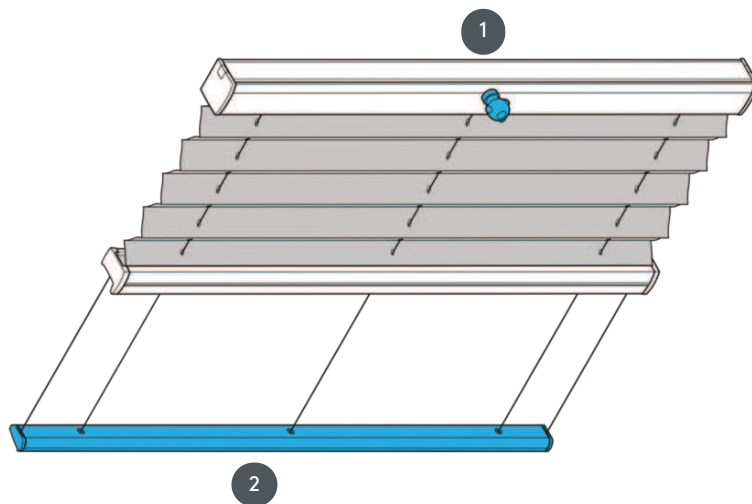

PLISE PL20PLK2

Pli sirana roleta tipa PLK2 za stropni sistem z ročico (paket zgoraj, pogon zgoraj) fiksni napenjalni kabli, razdalja cca. 20 cm. Nadaljnja različica: PL20PLK1 (paket zgoraj, pogon spodaj)

- 1 ročični pogon
- 2 Fiksna spodnja tirnica

vrsta montaže

bodisi z vijaki ali z montažnim profilom

min. /maks. masa

minimalna širina 20 cm/maks. širina 230 cm

minimalna višina 10 cm/maks. višina 400 cm

barva tkanine

Glede na najnovejšo zbirko

doplačila

Vitlo (29.1510)

Stenski nosilec (16.2047)

Montažni profil v cm