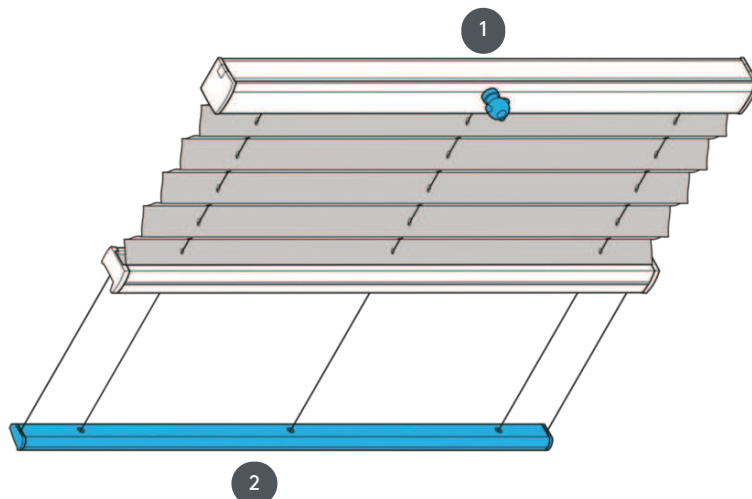

PLISSETTATURA PL20PLK2

Tenda plissettata tipo PLK2 per sistema a soffitto con azionamento a manovella (pacchetto sopra, azionamento sopra) cavi di tensionamento fissi, distanza circa 20 cm. Ulteriore variante: PL20PLK1 (pacchetto sopra, unità sotto)

1 azionamento a manovella

2 Guida inferiore fissa

tipo di montaggio

imbullonato o con profilo di montaggio

min. /massa massima

larghezza minima 20 cm/larghezza massima 230 cm

altezza minima 10 cm/altezza massima 400 cm

colore del tessuto

secondo l'ultima collezione

extra

Verricello (29.1510)

Supporto a parete (16.2047)

Profilo di montaggio in cm