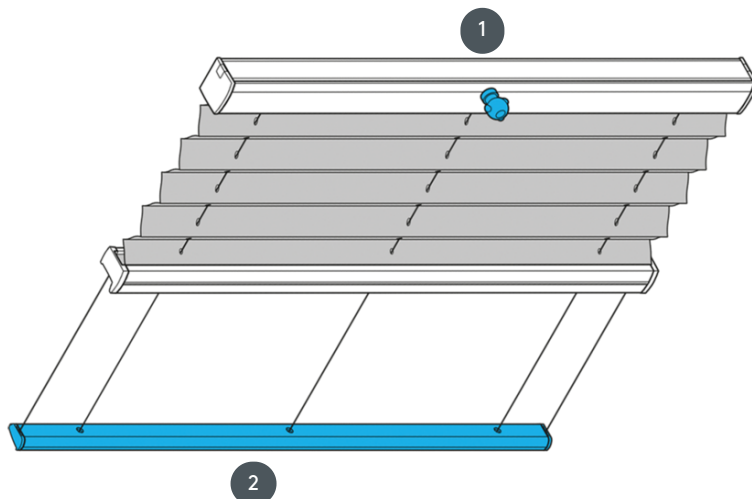

# PLISSETTATURA PL20PLK2

Tenda plissettata tipo PLK2 per sistema a soffitto con azionamento a manovella (pacchetto sopra, azionamento sopra) cavi di tensionamento fissi, distanza circa 20 cm. Ulteriore variante: PL20PLK1 (pacchetto sopra, unità sotto)

1 azionamento a manovella

2 Guida inferiore fissa

## tipo di montaggio

imbullonato o con profilo di montaggio

## min. /massa massima

larghezza minima 20 cm/larghezza massima 230 cm

altezza minima 10 cm/altezza massima 400 cm