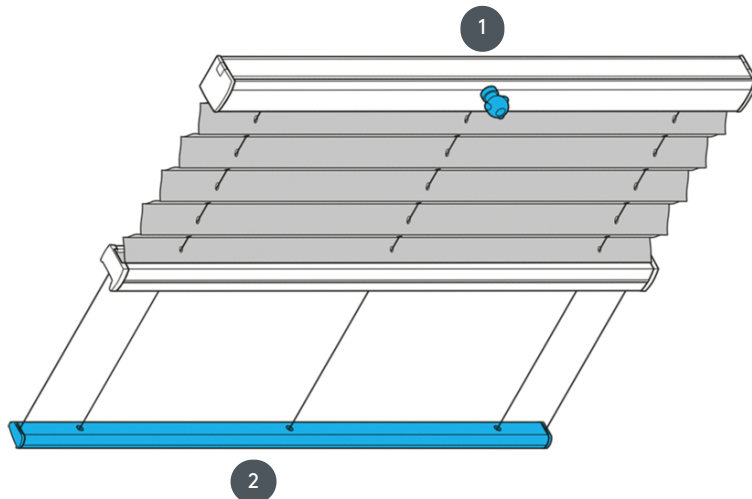

REDŐZÉS PL20PLK2

PLK2 típusú redős vakok mennyezeti rendszerhez forgattyúhajtással (fenti csomag, meghajtás fent) rögzített feszítőkábelek, távolság kb. 20 cm. További változat: PL20PLK1 (fenti csomag, meghajtó lent)

1 forgattyúhajtás

2 Rögzített alsó sín

szerelési típus

csavarozott vagy szerelési profillal

min. /max. tömeg

min. szélesség 20 cm/max. szélesség 230 cm

min. magasság 10 cm/max. magasság 400 cm

szövet színe

A legújabb gyűjtemény szerint

extrák

Csörlő (29.1510)

Fali konzol (16.2047)

Szerelési profil cm-ben