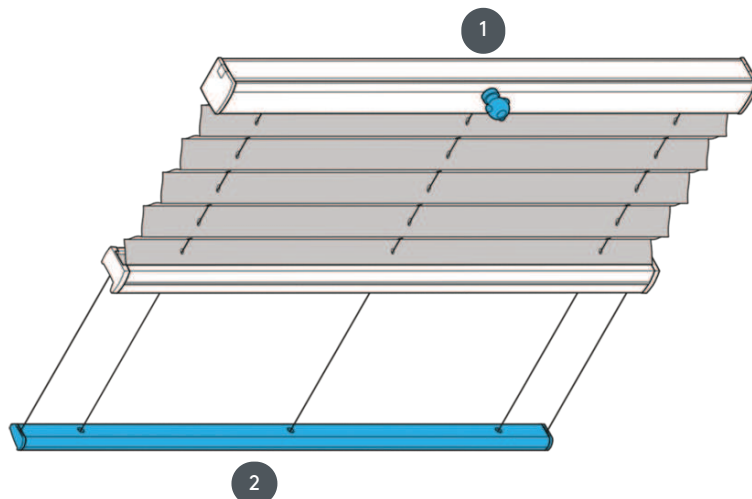

REDŐZÉS PL20PLK2

PLK2 típusú redős vakok mennyezeti rendszerhez forgattyúhajtással (fenti csomag, meghajtás fent) rögzített feszítőkábelek, távolság kb. 20 cm. További változat: PL20PLK1 (fenti csomag, meghajtó lent)

1 forgattyúhajtás

2 Rögzített alsó sín

szerelési típus

csavarozott vagy szerelési profillal

min. /max. tömeg

min. szélesség 20 cm/max. szélesség 230 cm

min. magasság 10 cm/max. magasság 400 cm

szövet színe

A legújabb gyűjtemény szerint

extrák

Csörlő (29.1510)

Fali konzol (16.2047)

Szerelési profil cm-ben