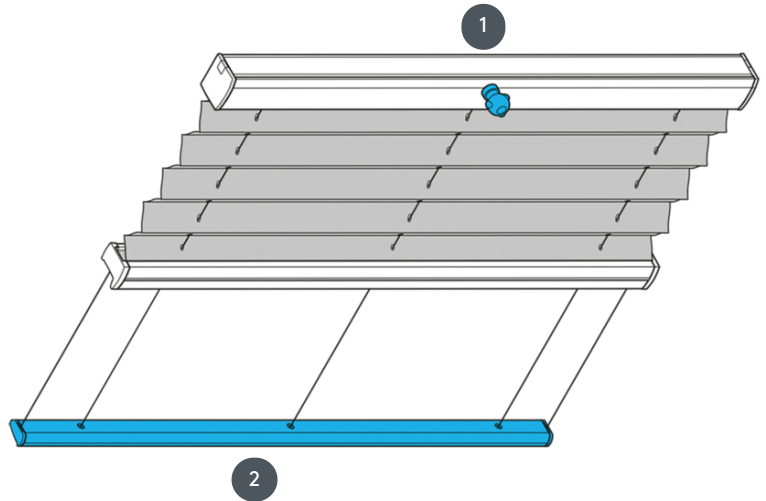

PLISIRANJE

PL20PLK2

Plisirana roleta tipa PLK2 za stropni sustav s ručicom (paket gore, pogon iznad) fiksni zatezni kabeli, udaljenost cca. 20 cm. Daljnja varijanta: PL20PLK1 (paket gore, pogon ispod)

- 1 pogon radilice
- 2 Fiksna donja tračnica

vrsta montaže

vijčani ili s montažnim profilom

min. /maks. masa

min. širina 20 cm/maks. širina 230 cm

min. visina 10 cm/maks. visina 400 cm

boja tkanine

prema najnovijoj kolekciji

dodaci

Vitlo (29.1510)

Zidni nosač (16.2047)

Montažni profil u cm