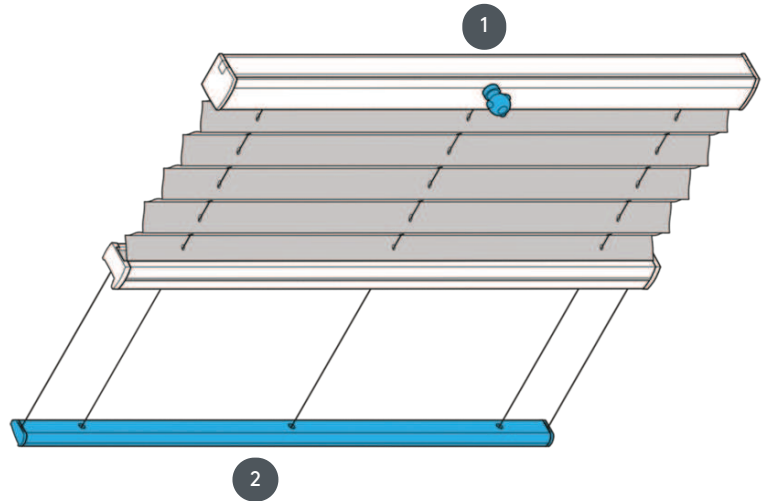

## PL20PLK2

Plisirana roleta tipa PLK2 za stropni sustav s ručicom (paket gore, pogon iznad) fiksni zatezni kabeli, udaljenost cca. 20 cm. Daljnja varijanta: PL20PLK1 (paket gore, pogon ispod)

- 1 pogon radilice
- 2 Fiksna donja tračnica

### vrsta montaže

vijčani ili s montažnim profilom

### min. /maks. masa

min. širina 20 cm/maks. širina 230 cm

min. visina 10 cm/maks. visina 400 cm