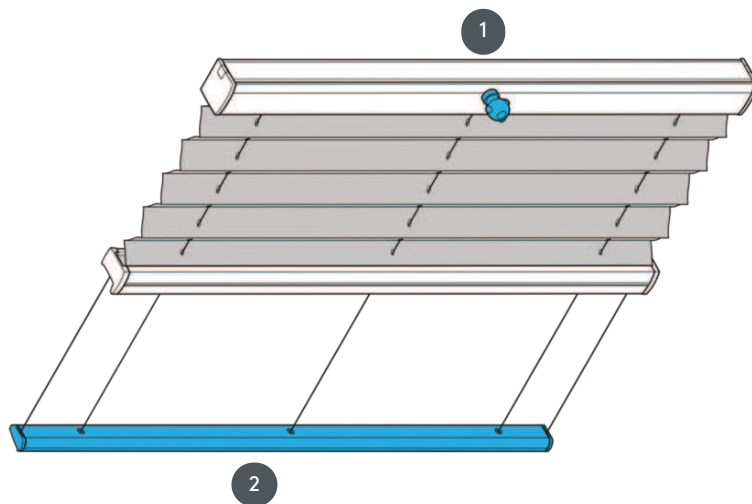

PLISOVÁNÍ

PL20PLK2

Plisovaná žaluzie typu PLK2 pro stropní systém s klikovým pohonem (balení nahoře, pohon nahoře) pevné napínací kabely, vzdálenost cca 20 cm. Další varianta: PL20PLK1 (balíček nahoře, pohon dole)

- 1 klikový pohon
- 2 Pevná spodní kolejnice

typ montáže

buď šroubované nebo s montážním profilem

min. /max. hmotnost

min. šířka 20 cm/max. šířka 230 cm

min. výška 10 cm/max. výška 400 cm

barva tkaniny

podle nejnovější kolekce