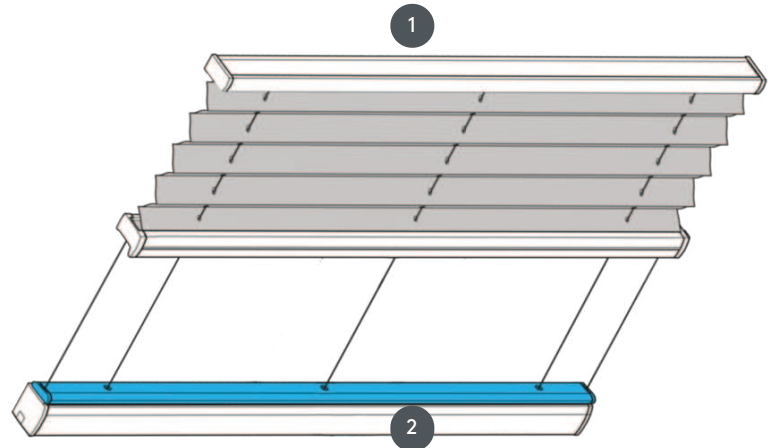

PLISE PL20PLPW1

Plisirana roleta tipa PLPW1 za stropni sistem (paket zgoraj - motor spodaj) Fiksne napenjalne žice, razdalja cca. 20 cm. Nadaljnja različica: PL20PLPW2 (zgornji paket - motor zgoraj)

1 Pritrditev zgornje tirnice

2 Fiksna spodnja tirnica

vrsta montaže

bodisi z vijaki ali z
montažnim profilom

min. /maks. masa

minimalna širina 40
cm/maks. širina 120 cm

minimalna višina 10
cm/maks. višina 400 cm

maks. površina 3 m²

natakar