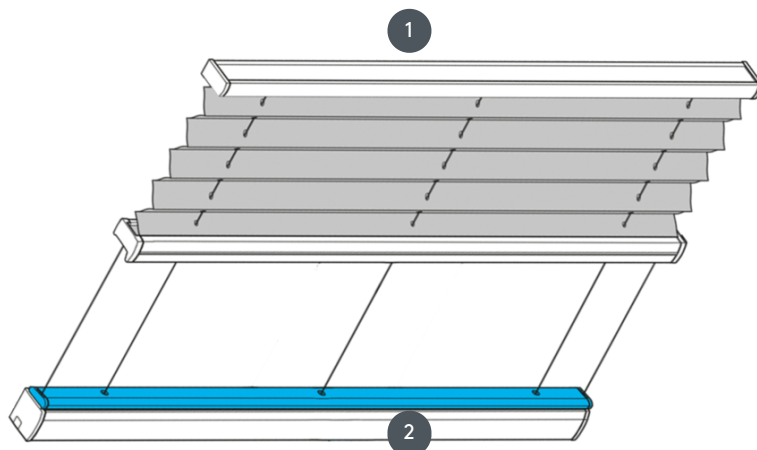

PLISSETTATURA PL20PLPW1

Tenda plissettata tipo PLPW1 per sistema a soffitto (confezione sopra - motore sotto) Fili di tensione fissi, distanza ca. 20 cm.
Ulteriore variante: PL20PLPW2 (pacchetto sopra - motore sopra)

1 Correzione del binario superiore

2 Guida inferiore fissa

tipo di montaggio

imbullonato o con profilo di montaggio

min. /massa massima

larghezza minima 40 cm/larghezza massima 120 cm

altezza minima 10 cm/altezza massima 400 cm

superficie massima 3 m²

cameriere

tramite app o tramite trasmettitore portatile o da parete a un costo aggiuntivo

CE - Dichiarazione di conformità ai sensi della ÖNORM EN 13120:2014

colore del tessuto

secondo l'ultima collezione