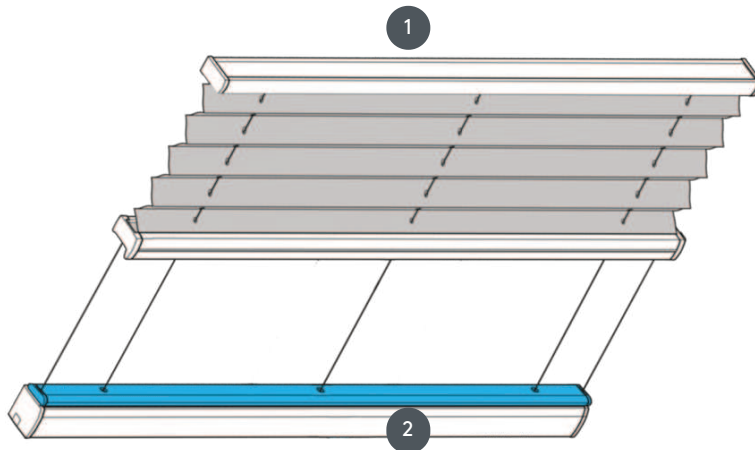

REDŐZÉS

PL20PLPW1

PLPW1 típusú redős vakok mennyezeti rendszerhez (fenti csomag - motor lent) Rögzített feszítővezetékek, távolság kb. 20 cm. További változat: PL20PLPW2 (fenti csomag - motor fent)

1 Felső sín rögzítés

2 Rögzített alsó sín

szerelési típus

csavarozott vagy szerelési profillal

min. /max. tömeg

min. szélesség 40 cm/max. szélesség 120 cm

min. magasság 10 cm/max. magasság 400 cm

max. terület 3 m²

pincér

alkalmazáson keresztül vagy kézi vagy fali adón keresztül felár ellenében

**EK - Megfeleléségi nyilatkozat a következőkkel összhangban
ÖNORM EN 13120:2014**

szövet színe

A legújabb gyűjtemény szerint