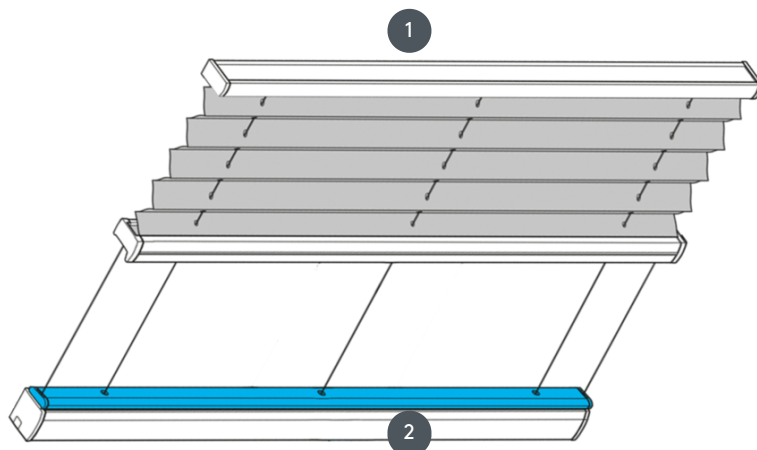

REDŐZÉS

PL20PLPW1

PLPW1 típusú redős vakok mennyezeti rendszerhez (fenti csomag - motor lent) Rögzített feszítővezetékek, távolság kb. 20 cm. További változat: PL20PLPW2 (fenti csomag - motor fent)

1 Felső sín rögzítés

2 Rögzített alsó sín

szerelési típus

csavarozott vagy szerelési profillal

min. /max. tömeg

min. szélesség 40 cm/max. szélesség 120 cm

min. magasság 10 cm/max. magasság 400 cm

max. terület 3 m²

pincér