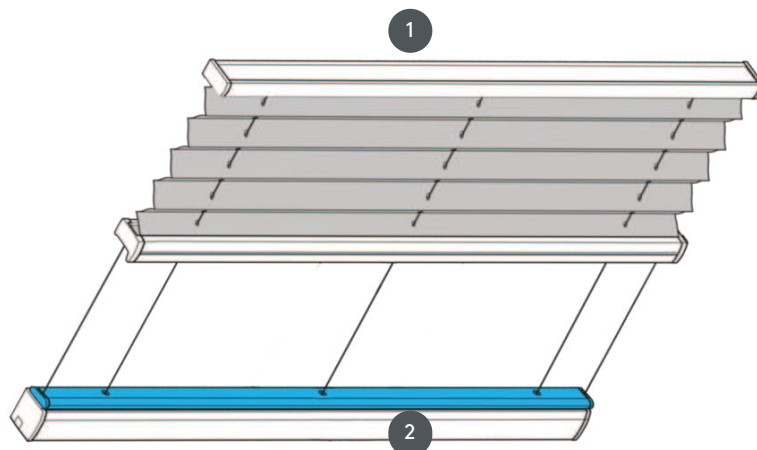

PLISOVÁNÍ PL20PLPW1

Plisovaná žaluzie typu PLPW1 pro stropní systém (balení nahoře - motor dole) Pevné napínací dráty, vzdálenost cca 20 cm. Další varianta: PL20PLPW2 (balíček výše - motor nahoře)

- 1 Oprava horní lišty
- 2 Pevná spodní kolejnice

typ montáže

buď šroubované nebo s montážním profilem

min. /max. hmotnost

min. šířka 40 cm/max. šířka 120 cm

min. výška 10 cm/max. výška 400 cm

max. plocha 3 m²

číšník

přes aplikaci nebo přes ruční nebo nástěnný vysílač za příplatek