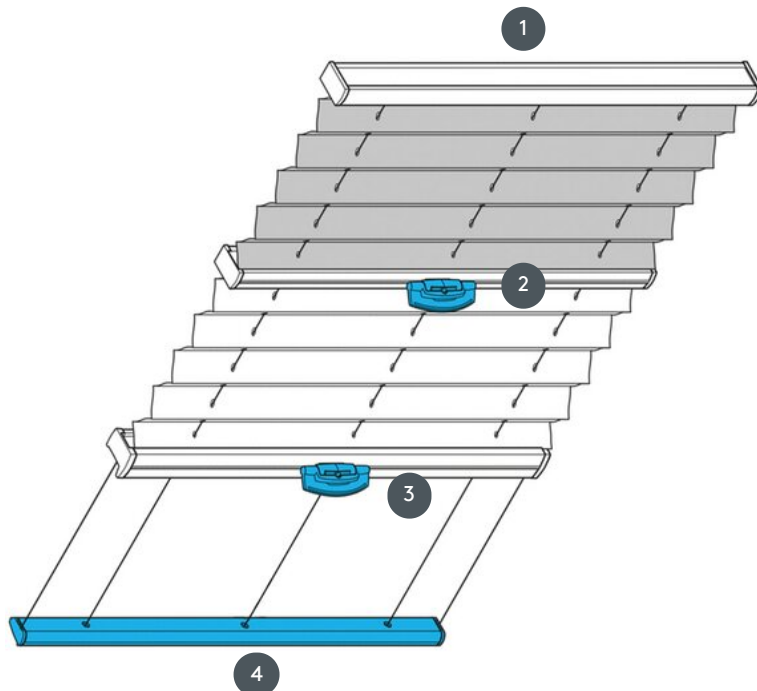

GUBANJE PL20PLVTN

PLVTN plisirana roleta z dvema obesima. Fiksni napenjalni kabli, razdalja približno 20 cm. Če je nameščen diagonalno, razporedite paket na vrh, če je mogoče.

- 1 Pritrditev zgornje tirnice
- 2 FLEX plastični ročaj, zložljiv
- 3 FLEX plastični ročaj, zložljiv
- 4 Fiksna spodnja tirnica

vrsta montaže

bodisi z vijaki ali z
montažnim profilom

min. /maks. masa

minimalna širina 15
cm/maks. širina 150 cm

minimalna višina 10
cm/maks. višina 400 cm

natakar

s pomočjo krmilnega ročaja
(če ni mogoče doseči ročno
z uporabo krmilne palice)