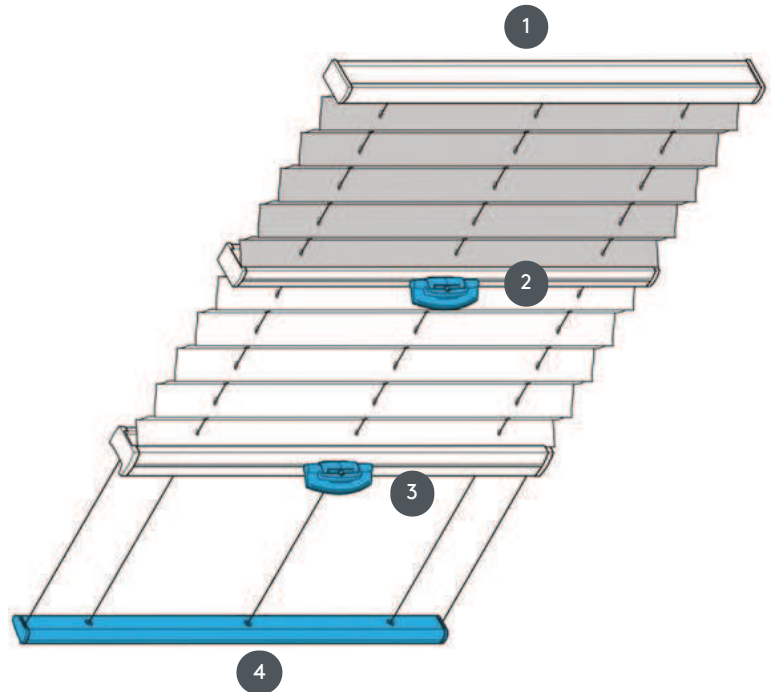

PLISE PL20PLVTN

PLVTN plisirana roleta z dvema obesima. Fiksni napenjalni kabli, razdalja približno 20 cm. Če je nameščen diagonalno, razporedite paket na vrh, če je mogoče.

- 1 Pritrditev zgornje tirnice
- 2 FLEX plastični ročaj, zložljiv
- 3 FLEX plastični ročaj, zložljiv
- 4 Fiksna spodnja tirnica

vrsta montaže

bodisi z vijaki ali z
montažnim profilom

min. /maks. masa

minimalna širina 15
cm/maks. širina 150 cm

minimalna višina 10
cm/maks. višina 400 cm

natakar

s pomočjo krmilnega ročaja
(če ni mogoče doseči ročno
z uporabo krmilne palice)