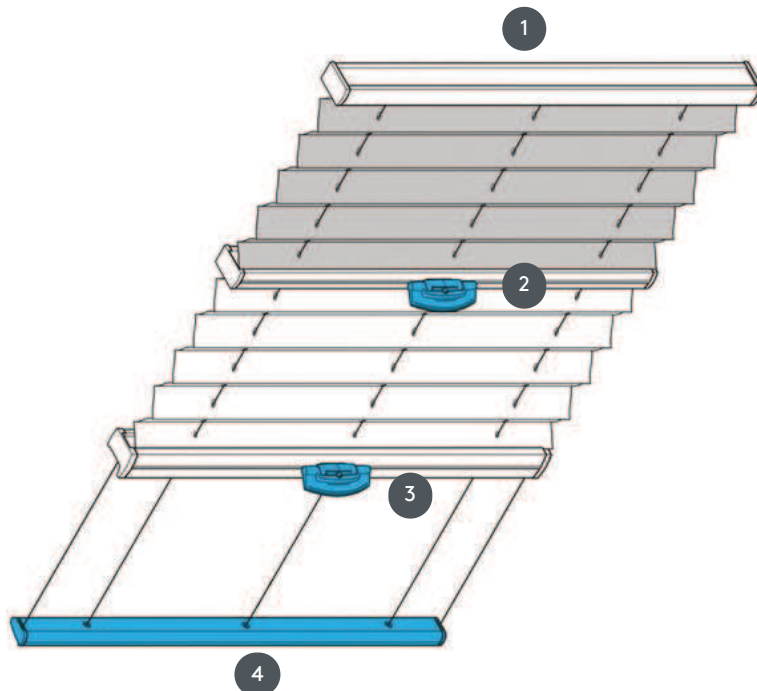

PLISSETTATURA PL20PLVTN

Tenda plissettata PLVTN con due tendaggi. Cavi di tensione fissi, distanza ca. 20 cm. Se montato in diagonale, disponi la confezione in alto, se possibile.

1 Correzione del binario superiore

2 Manico in plastica FLEX, pieghevole

3 Manico in plastica FLEX, pieghevole

4 Guida inferiore fissa

tipo di montaggio

imbullonato o con profilo di montaggio

min. /massa massima

larghezza minima 15 cm/larghezza massima 150 cm

altezza minima 10 cm/altezza massima 400 cm

cameriere

tramite una maniglia di comando (se non raggiungibile a mano tramite l'asta di comando)

colore del tessuto

secondo l'ultima collezione