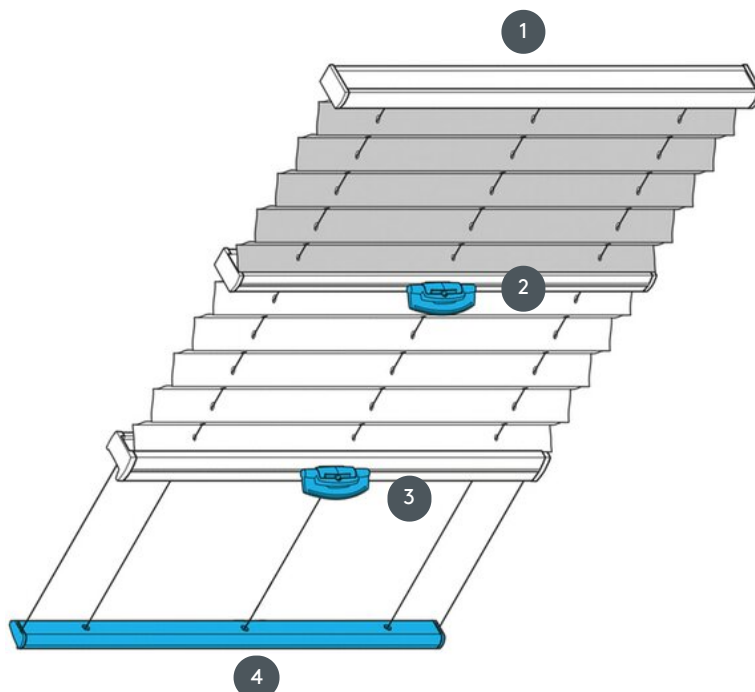

PLISSETTATURA PL20PLVTN

Tenda plissettata PLVTN con due tendaggi. Cavi di tensione fissi, distanza ca. 20 cm. Se montato in diagonale, disponi la confezione in alto, se possibile.

1 Correzione del binario superiore

2 Manico in plastica FLEX, pieghevole

3 Manico in plastica FLEX, pieghevole

4 Guida inferiore fissa

tipo di montaggio

imbullonato o con profilo di montaggio

min. /massa massima

larghezza minima 15 cm/larghezza massima 150 cm

altezza minima 10 cm/altezza massima 400 cm

cameriere

tramite una maniglia di comando (se non raggiungibile a mano tramite l'asta di comando)

colore del tessuto

secondo l'ultima collezione