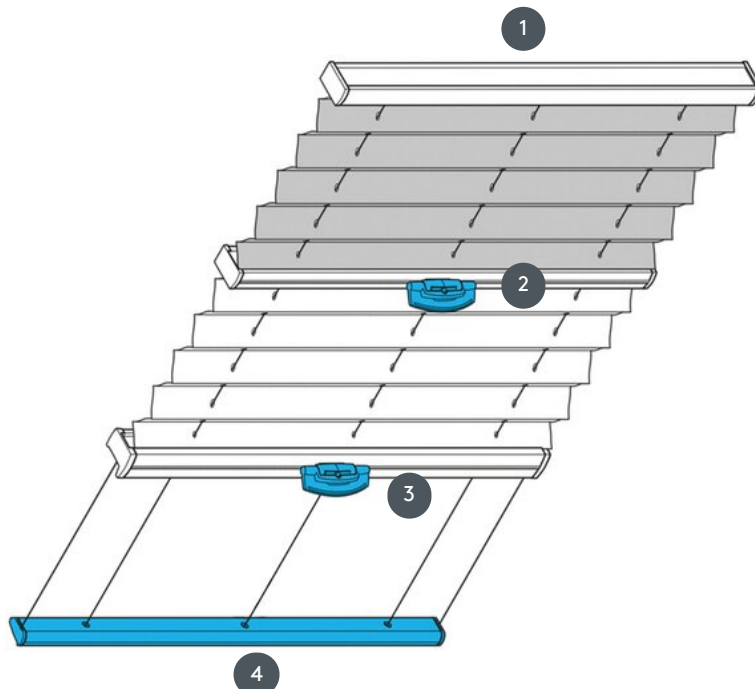

# REDŐZÉS PL20PLVTN

PLVTN redős redőny két függesztéssel. Rögzített feszítőkábelek, távolság kb. 20 cm. Ha átlósan van felszerelve, helyezze el a csomagot tetejére, ha lehetséges.

- 1 Felső sín rögzítés
- 2 FLEX műanyag fogantyú, összecusukható
- 3 FLEX műanyag fogantyú, összecusukható
- 4 Rögzített alsó sín

## szerelési típus

csavarozott vagy szerelési profillal

## min. /max. tömeg

min. szélesség 15 cm/max. szélesség 150 cm

min. magasság 10 cm/max. magasság 400 cm