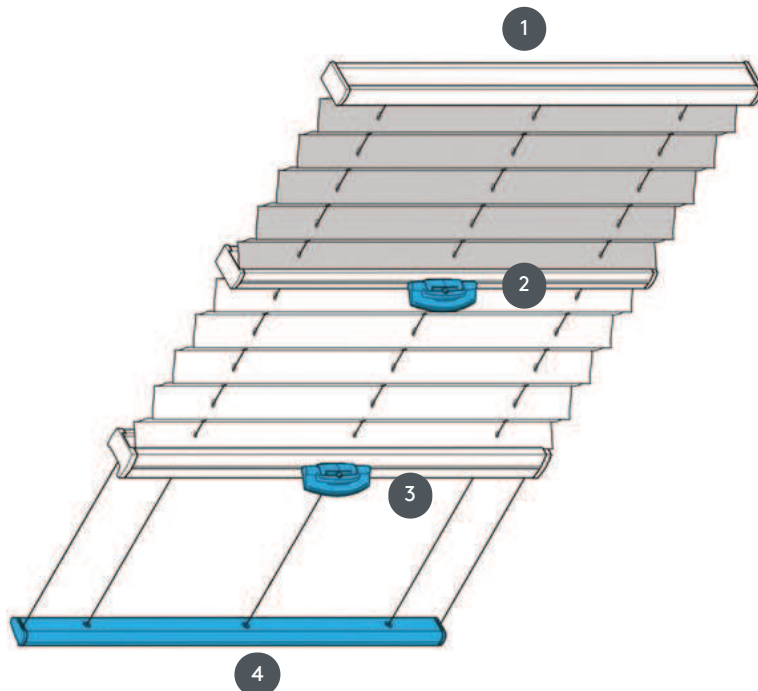

REDŐZÉS PL20PLVTN

PLVTN redős redőny két függesztéssel. Rögzített feszítőkábelek, távolság kb. 20 cm. Ha átlósan van felszerelve, helyezze el a csomagot tetejére, ha lehetséges.

- 1 Felső sín rögzítés
- 2 FLEX műanyag fogantyú, összecusukható
- 3 FLEX műanyag fogantyú, összecusukható
- 4 Rögzített alsó sín

szerelési típus

csavarozott vagy szerelési profillal

min. /max. tömeg

min. szélesség 15 cm/max. szélesség 150 cm

min. magasság 10 cm/max. magasság 400 cm

pincér

vezérlőfogantyúval (ha nem érhető el kézzel a vezérlőrúddal)