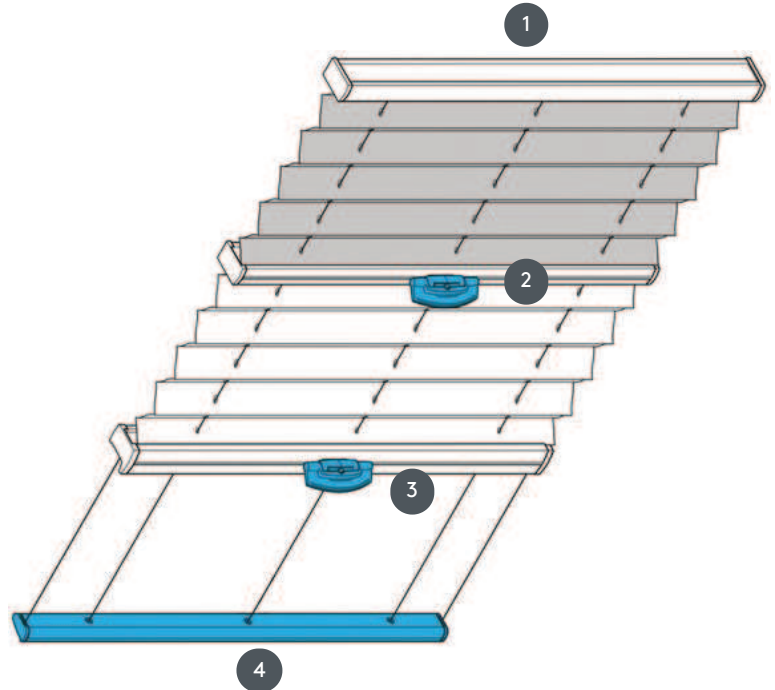

PLISIRANJE PL20PLVTN

PLVTN plisirana roleta s dvije vješalice. Fiksni zatezni kabeli, udaljenost cca. 20 cm. Ako se montira dijagonalno, rasporedite paket na vrhu ako je moguće.

- 1 Popravak gornje tračnice
- 2 FLEX plastična ručka, sklopiva
- 3 FLEX plastična ručka, sklopiva
- 4 Fiksna donja tračnica

vrsta montaže

vijčani ili s montažnim profilom

min. /maks. masa

min. širina 15 cm/maks. širina 150 cm

min. visina 10 cm/maks. visina 400 cm

konobar

pomoću upravljačke ručke (ako se ne može dostići ručno pomoću upravljačke šipke)