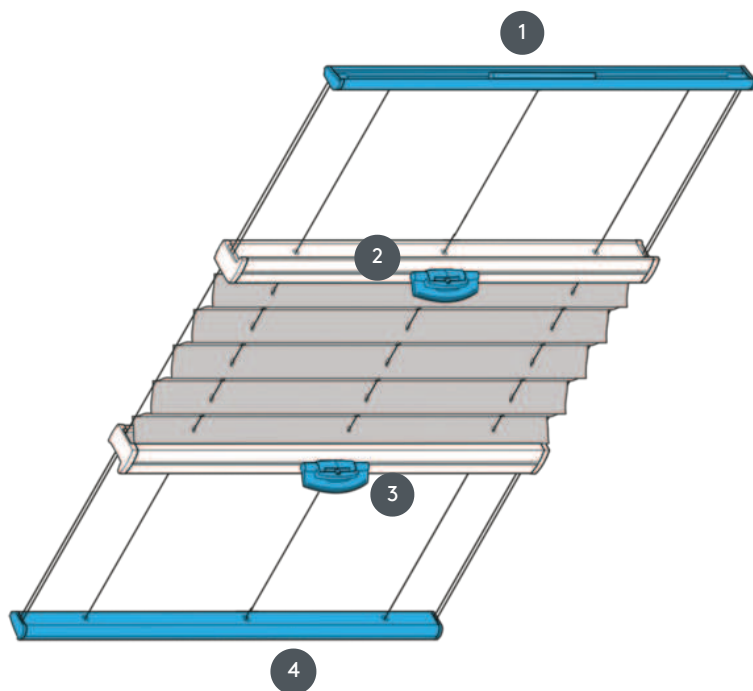

PLISSETTATURA PL20PLVOU

Tenda plissettata tipo PLVOU per installazione a soffitto. Cavi di tensione fissi, distanza circa 20 cm.

1 Correzione del binario superiore

2 Manico in plastica FLEX, pieghevole

3 Manico in plastica FLEX, pieghevole

4 Guida inferiore fissa

tipo di montaggio

imbullonato o con profilo di montaggio

min. /massa massima

linea di base minima 15 cm/linea di base massima 128 cm

altezza minima 10 cm/altezza massima 400 cm

cameriere

tramite una maniglia di comando (se non raggiungibile a mano tramite l'asta di comando)

colore del tessuto

secondo l'ultima collezione