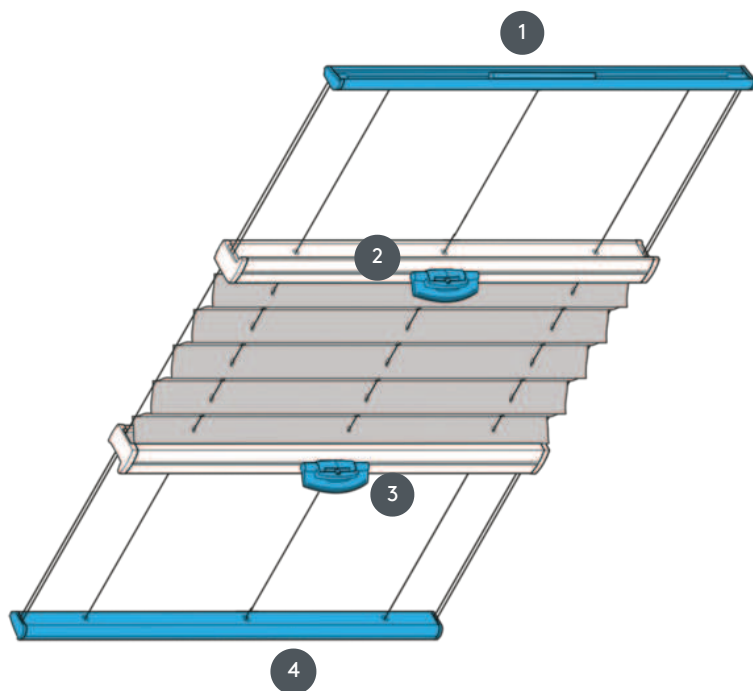

# REDŐZÉS PL20PLVOU

PLVOU típusú redős redőny mennyezeti beépítéshez. Rögzített feszítőkábelek, távolság kb. 20 cm.

- 1 Felső sín rögzítés
- 2 FLEX műanyag fogantyú, összecusukható
- 3 FLEX műanyag fogantyú, összecusukható
- 4 Rögzített alsó sín

## szerelési típus

csavarozott vagy szerelési profillal

## min. /max. tömeg

min. alapvonal 15 cm/max. alapvonal 128 cm

min. magasság 10 cm/max. magasság 400 cm