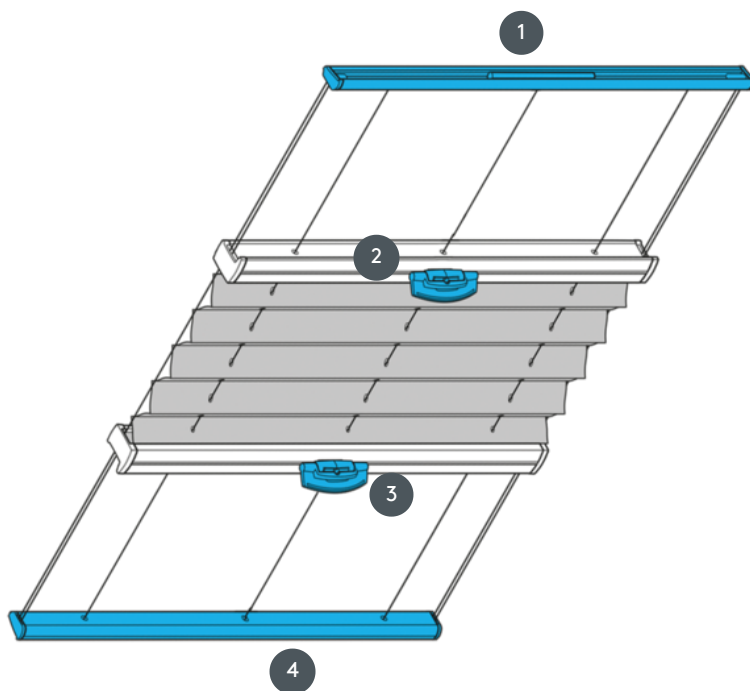

REDŐZÉS PL20PLVOU

PLVOU típusú redős redőny mennyezeti beépítéshez. Rögzített feszítőkábelek, távolság kb. 20 cm.

- 1 Felső sín rögzítés
- 2 FLEX műanyag fogantyú, összecusukható
- 3 FLEX műanyag fogantyú, összecusukható
- 4 Rögzített alsó sín

szerelési típus

csavarozott vagy szerelési profillal

min. /max. tömeg

min. alapvonal 15 cm/max. alapvonal 128 cm

min. magasság 10 cm/max. magasság 400 cm

pincér

vezérlőfogantyúval (ha nem érhető el kézzel a vezérlőrúddal)