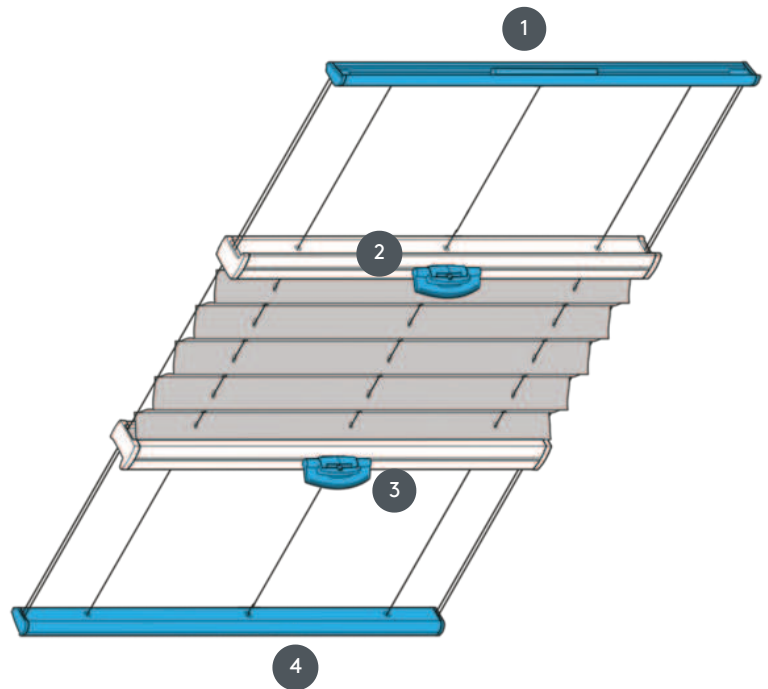

# PLISIRANJE PL20PLVOU

Plisirana roleta tipa PLVOU za ugradnju na strop. Fiksni zatezni kabeli, udaljenost cca. 20 cm.

- 1 Popravak gornje tračnice
- 2 FLEX plastična ručka, sklopiva
- 3 FLEX plastična ručka, sklopiva
- 4 Fiksna donja tračnica

## vrsta montaže

vijčani ili s montažnim profilom

## min. /maks. masa

min. početna vrijednost 15 cm/maks. osnovna vrijednost 128 cm

min. visina 10 cm/maks. visina 400 cm