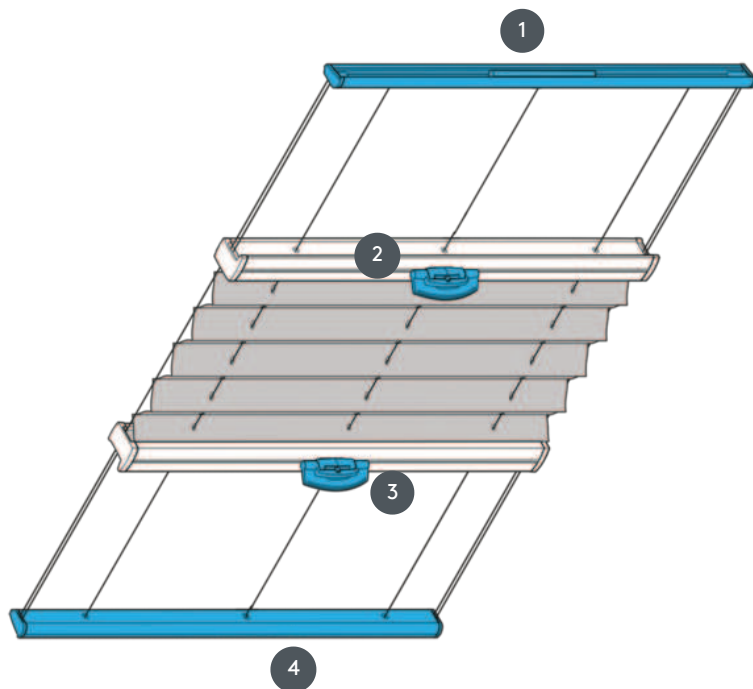

PLISOVÁNÍ PL20PLVOU

Plisovaná žaluzie typu PLVOU pro stropní instalaci. Pevné napínací kabely, vzdálenost cca 20 cm.

- 1 Oprava horní lišty
- 2 FLEX plastová rukojeť, skládací
- 3 FLEX plastová rukojeť, skládací
- 4 Pevná spodní kolejnice

typ montáže

buď šroubované nebo s montážním profilem

min. /max. hmotnost

min. základní linie 15 cm/max. základní linie 128 cm

min. výška 10 cm/max. výška 400 cm

číšník

pomocí ovládací rukojeti (není-li dosažitelný ručně pomocí ovládací tyče)