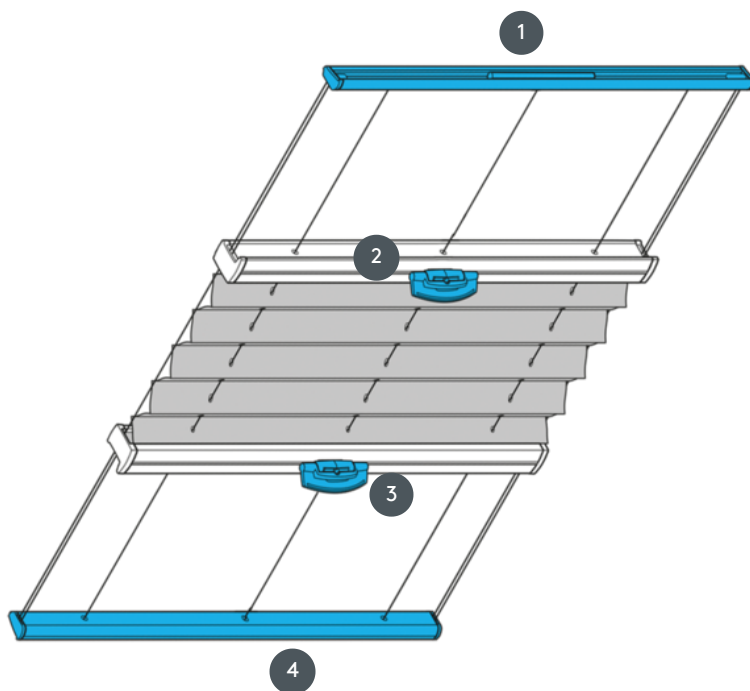

PLISOVÁNÍ PL20PLVOU

Plisovaná žaluzie typu PLVOU pro stropní instalaci. Pevné napínací kabely, vzdálenost cca 20 cm.

- 1 Oprava horní lišty
- 2 FLEX plastová rukojeť, skládací
- 3 FLEX plastová rukojeť, skládací
- 4 Pevná spodní kolejnice

typ montáže

buď šroubované nebo s montážním profilem

min. /max. hmotnost

min. základní linie 15 cm/max. základní linie 128 cm

min. výška 10 cm/max. výška 400 cm

číšník

pomocí ovládací rukojeti (není-li dosažitelný ručně pomocí ovládací tyče)