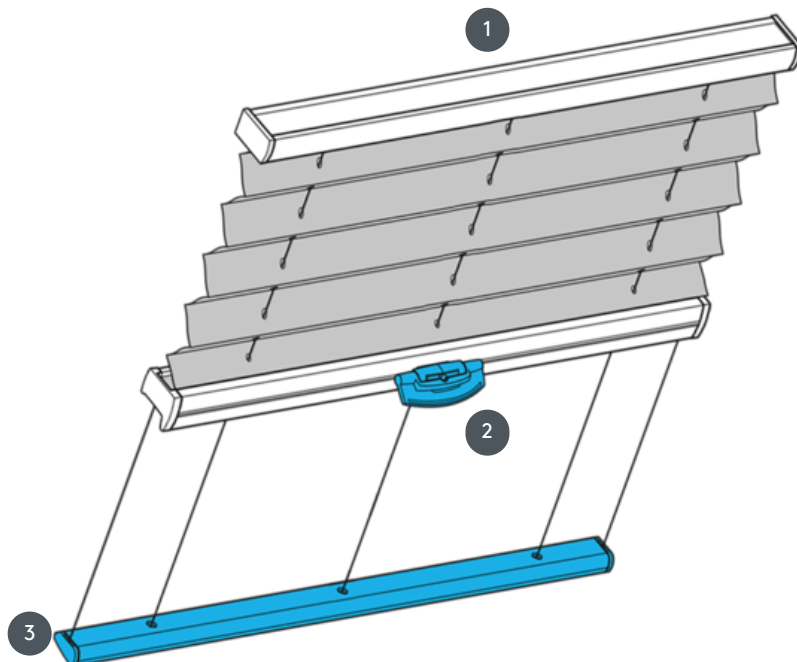

GUBANJE PL20PLV

Plisirana roleta tipa PLV za stropne sisteme. Fiksni napenjalni kabli, razdalja približno 20 cm. Če je nameščen diagonalno, razporedite paket na vrh, če je mogoče.

- 1 Pritrditev zgornje tirnice
- 2 FLEX plastični ročaj, zložljiv
- 3 Fiksna spodnja tirnica

vrsta montaže

bodisi z vijaki ali z
montažnim profilom

min. /maks. masa

minimalna širina 15
cm/maks. širina 150 cm

minimalna višina 10
cm/maks. višina 400 cm

natakar

s pomočjo krmilnega ročaja
če ni mogoče doseči ročno z
uporabo krmilne palice)