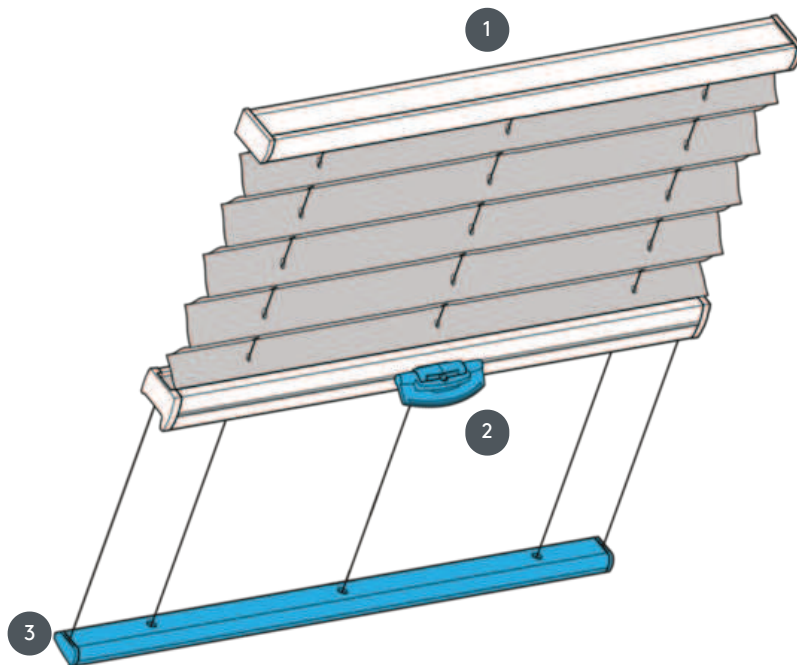

PLISE PL20PLV

Plisirana roleta tipa PLV za stropne sisteme. Fiksni napenjalni kabli, razdalja približno 20 cm. Če je nameščen diagonalno, razporedite paket na vrh, če je mogoče.

- 1 Pritrditev zgornje tirnice
- 2 FLEX plastični ročaj, zložljiv
- 3 Fiksna spodnja tirnica

vrsta montaže

bodisi z vijaki ali z montažnim profilom

min. /maks. masa

minimalna širina 15 cm/maks. širina 150 cm

minimalna višina 10 cm/maks. višina 400 cm

natakar

s pomočjo krmilnega ročaja če ni mogoče doseči ročno z uporabo krmilne palice)