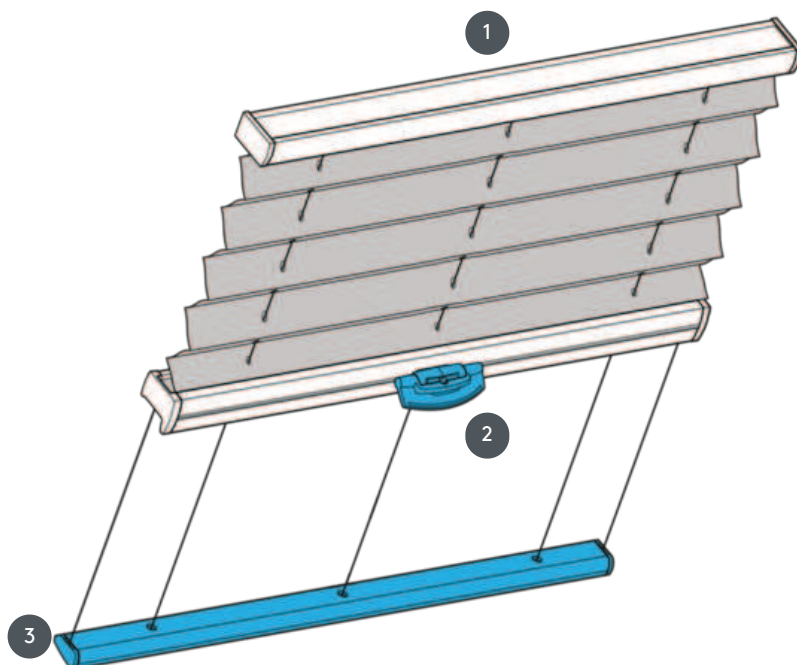

# PLISSETTATURA PL20PLV

Tenda plissettata tipo PLV per sistemi a soffitto. Cavi di tensione fissi, distanza ca. 20 cm. Se montato in diagonale, disponi la confezione in alto, se possibile.

1 Correzione del binario superiore

2 Manico in plastica FLEX, pieghevole

3 Guida inferiore fissa

## tipo di montaggio

imbullonato o con profilo di montaggio

## min. /massa massima

larghezza minima 15 cm/larghezza massima 150 cm

altezza minima 10 cm/altezza massima 400 cm