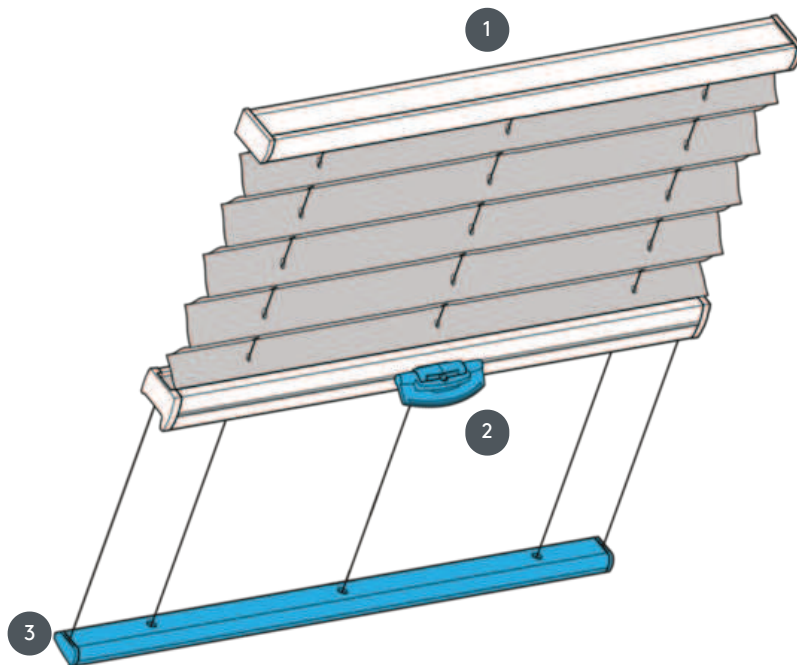

REDŐZÉS

PL20PLV

PLV típusú redős redőny mennyezeti rendszerekhez. Rögzített feszítőkábelek, távolság kb. 20 cm. Ha átlósan van felszerelve, helyezze el a csomagot tetejére, ha lehetséges.

- 1 Felső sín rögzítés
- 2 FLEX műanyag fogantyú, összecusukható
- 3 Rögzített alsó sín

szerelési típus

csavarozott vagy szerelési profillal

min. /max. tömeg

min. szélesség 15 cm/max.
szélesség 150 cm

min. magasság 10 cm/max.
magasság 400 cm

pincér

vezérlőfogantyúval
ha a vezérlőrúddal kézzel
nem érhető el)