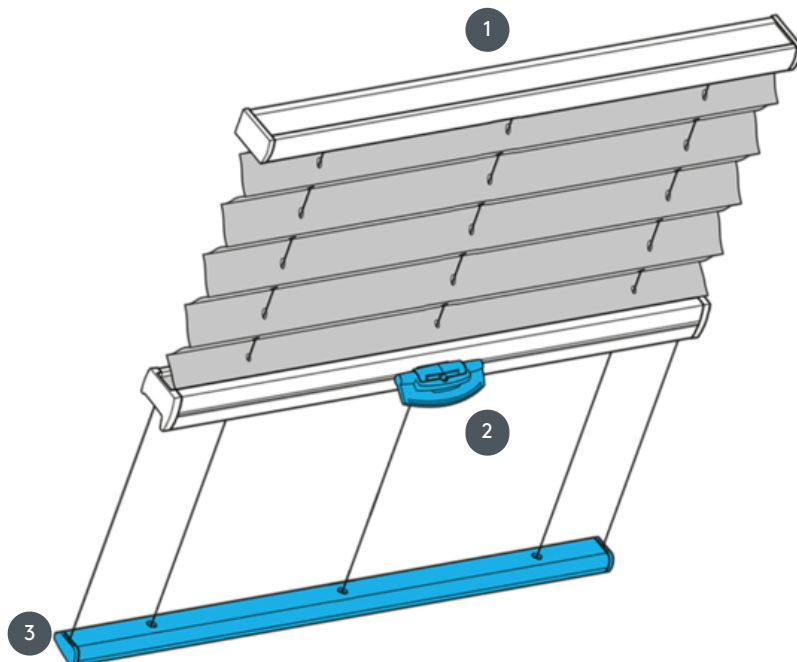

REDŐZÉS PL20PLV

PLV típusú redős redőny mennyezeti rendszerekhez. Rögzített feszítőkábelek, távolság kb. 20 cm. Ha átlósan van felszerelve, helyezze el a csomagot tetejére, ha lehetséges.

- 1 Felső sín rögzítés
- 2 FLEX műanyag fogantyú, összecusukható
- 3 Rögzített alsó sín

szerelési típus

csavarozott vagy szerelési profillal

min. /max. tömeg

min. szélesség 15 cm/max.
szélesség 150 cm

min. magasság 10 cm/max.
magasság 400 cm

pincér

vezérlőfogantyúval
ha a vezérlőrúddal kézzel
nem érhető el)