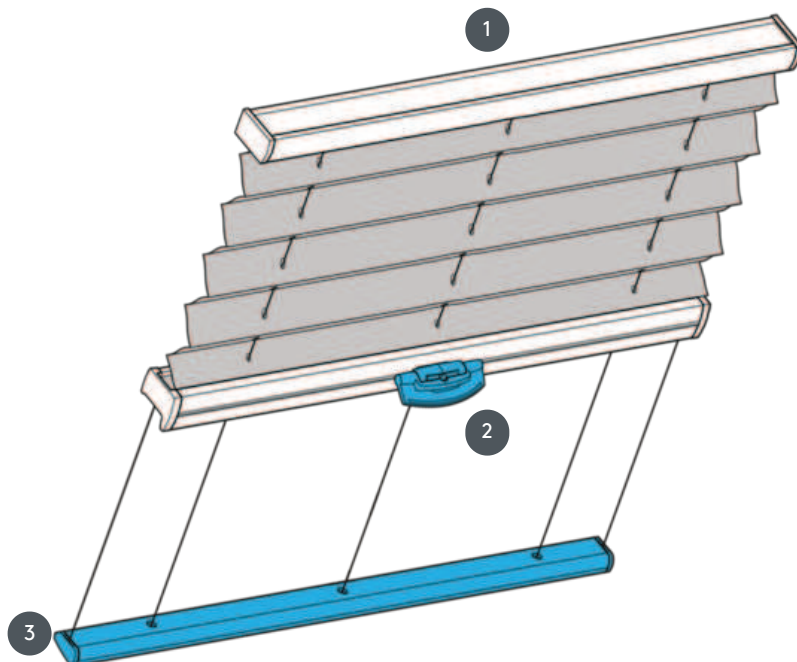

# PLISOVÁNÍ PL20PLV

Plisovaná žaluzie typu PLV pro stropní systémy. Pevné napínací kabely, vzdálenost cca 20 cm. Pokud je namontován diagonálně, uspořádejte obal nahoře, pokud je to možné.

- 1 Oprava horní lišty
- 2 FLEX plastová rukojeť, skládací
- 3 Pevná spodní kolejnice

## typ montáže

bud' šroubované nebo s montážním profilem

## min. /max. hmotnost

min. šířka 15 cm/max. šířka 150 cm

min. výška 10 cm/max. výška 400 cm