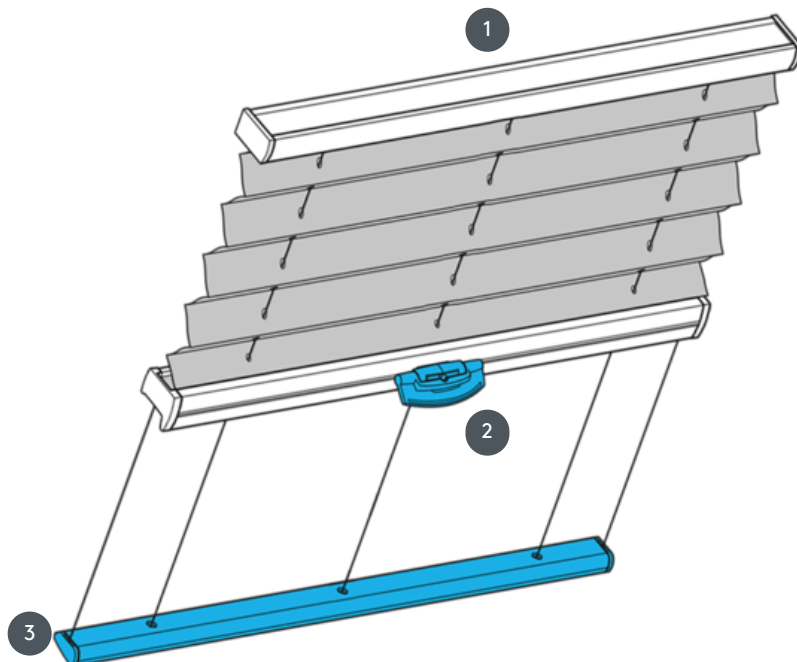

PLISOVÁNÍ PL20PLV

Plisovaná žaluzie typu PLV pro stropní systémy. Pevné napínací kabely, vzdálenost cca 20 cm. Pokud je namontován diagonálně, uspořádejte obal nahoře, pokud je to možné.

- 1 Oprava horní lišty
- 2 FLEX plastová rukojeť, skládací
- 3 Pevná spodní kolejnice

typ montáže

buď šroubované nebo s montážním profilem

min. /max. hmotnost

min. šířka 15 cm/max. šířka 150 cm

min. výška 10 cm/max. výška 400 cm

číšník

pomocí ovládací rukojeti pokud není dosažitelný ručně pomocí ovládací tyče)