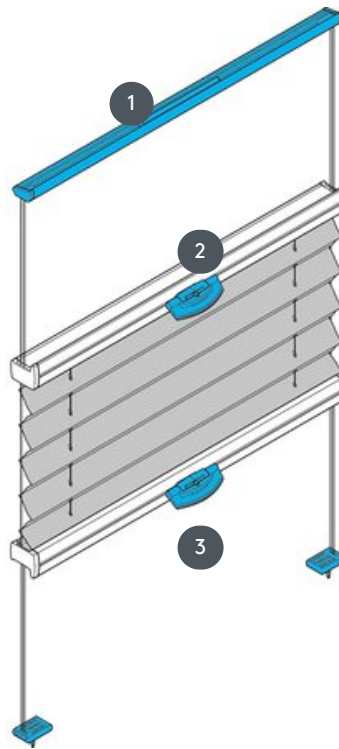

GUBANJE PL20DVOU

Plisirana roleta tipa DVOU za strešna okna z napenjalnimi žicami. Sistem lahko hkrati odprete in zaprete od zgoraj in spodaj. Sistem je mogoče namestiti tudi na glavo.

- 1 Pritrditev zgornje tirnice
- 2 EOS standardni kovinski ročaj ali kovinski ročaj FUSION, plastični ročaj FLEX na zahtevo
- 3 FLEX plastični ročaj, zložljiv

vrsta montaže

privijačen

min. /maks. masa

minimalna širina 15
cm/maks. širina 120 cm

minimalna višina 10
cm/maks. višina 150 cm

maks. površina 1,8 m²

natakar

s pomočjo krmilnega ročaja