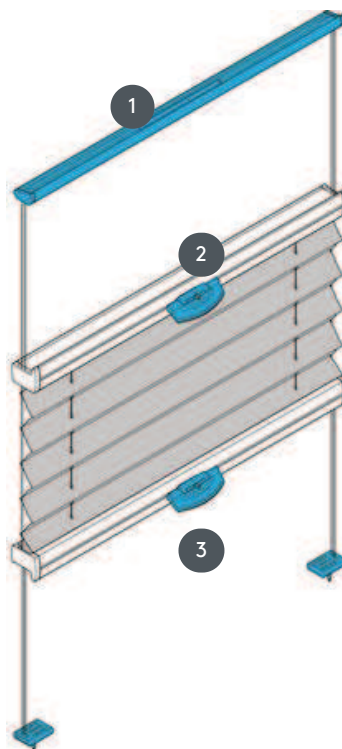

PLISE PL20DVOU

Plisirana roleta tipa DVOU za strešna okna z napenjalnimi žicami. Sistem lahko hkrati odprete in zaprete od zgoraj in spodaj. Sistem je mogoče namestiti tudi na glavo.

- 1 Pritrditev zgornje tirnice
- 2 EOS standardni kovinski ročaj ali kovinski ročaj FUSION, plastični ročaj FLEX na zahtevo
- 3 FLEX plastični ročaj, zložljiv

vrsta montaže

privijačen

min. /maks. masa

minimalna širina 15
cm/maks. širina 120 cm

minimalna višina 10
cm/maks. višina 150 cm

maks. površina 1,8 m²

natakar

s pomočjo krmilnega ročaja