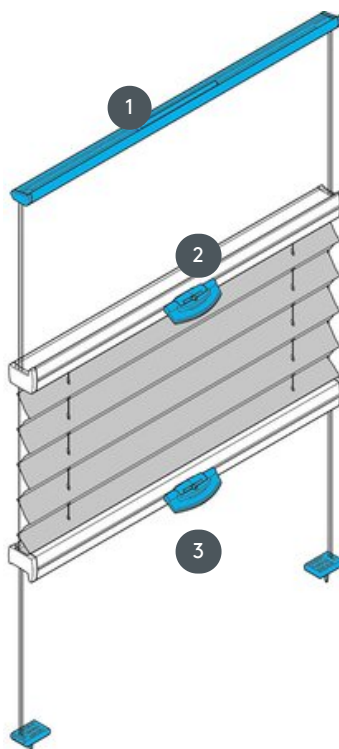

PLISSETTATURA PL20DVOU

Tenda plissettata tipo DVOU per finestre da tetto con fili di tensione.
Il sistema può essere aperto e chiuso contemporaneamente dall'alto e dal basso. Il sistema può essere montato anche capovolto.

1 Correzione del binario superiore

2 Maniglia in metallo standard EOS o maniglia in metallo FUSION, maniglia in plastica FLEX su richiesta

3 Manico in plastica FLEX, pieghevole

tipo di montaggio

avvitato

min. /massa massima

larghezza minima 15
cm/larghezza massima 120
cm

altezza minima 10
cm/altezza massima 150
cm

superficie massima 1,8 m²

cameriere

tramite la maniglia di
comando

colore del tessuto

secondo l'ultima collezione