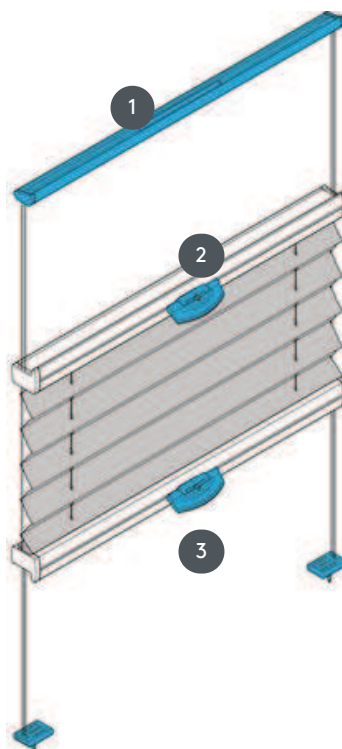

# PLISSETTATURA PL20DVOU

Tenda plissettata tipo DVOU per finestre da tetto con fili di tensione.  
Il sistema può essere aperto e chiuso contemporaneamente dall'alto e dal basso. Il sistema può essere montato anche capovolto.

1 Correzione del binario superiore

2 Maniglia in metallo standard EOS o maniglia in metallo FUSION, maniglia in plastica FLEX su richiesta

3 Manico in plastica FLEX, pieghevole

## tipo di montaggio

avvitato

## min. /massa massima

larghezza minima 15  
cm/larghezza massima 120  
cm

altezza minima 10  
cm/altezza massima 150  
cm

superficie massima 1,8 m<sup>2</sup>