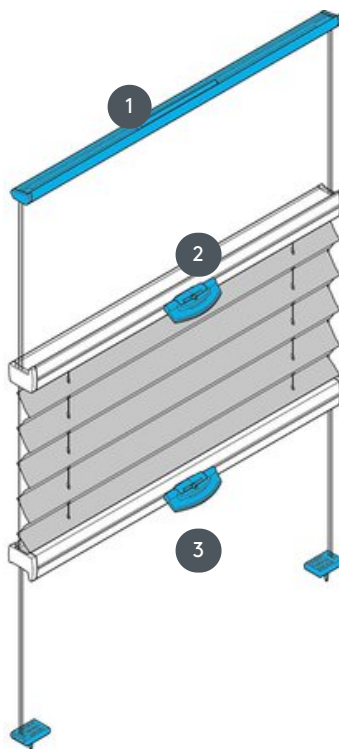

REDŐZÉS PL20DVOU

DVOU típusú redős redőny tetőablakokhoz feszítővezetékekkel. A rendszer felülről és alulról egyszerre nyitható és zárható. A rendszer fejjel lefelé is felszerelhető.

1 Felső sín rögzítés

2 EOS szabványos fém fogantyú vagy FUSION fém fogantyú, FLEX műanyag fogantyú kérésre

3 FLEX műanyag fogantyú, összecusukható

szerelési típus

csavart

min. /max. tömeg

min. szélesség 15 cm/max.
szélesség 120 cm

min. magasság 10 cm/max.
magasság 150 cm

max. terület 1,8 m²

pincér

a vezérlőfogantyú
segítségével

szövet színe

A legújabb gyűjtemény szerint