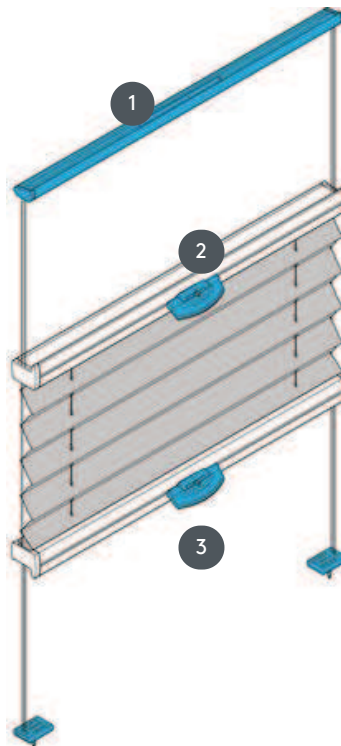

REDŐZÉS

PL20DVOU

DVOU típusú redős redőny tetőablakokhoz feszítővezetékekkel. A rendszer felülről és alulról egyszerre nyitható és zárható. A rendszer fejjel lefelé is felszerelhető.

1 Felső sín rögzítés

2 EOS szabványos fém fogantyú vagy FUSION fém fogantyú, FLEX műanyag fogantyú kérésre

3 FLEX műanyag fogantyú, összecusukható

szerelési típus

csavart

min. /max. tömeg

min. szélesség 15 cm/max. szélesség 120 cm

min. magasság 10 cm/max. magasság 150 cm

max. terület 1,8 m²

pincér

a vezérlőfogantyú segítségével

szövet színe

A legújabb gyűjtemény szerint