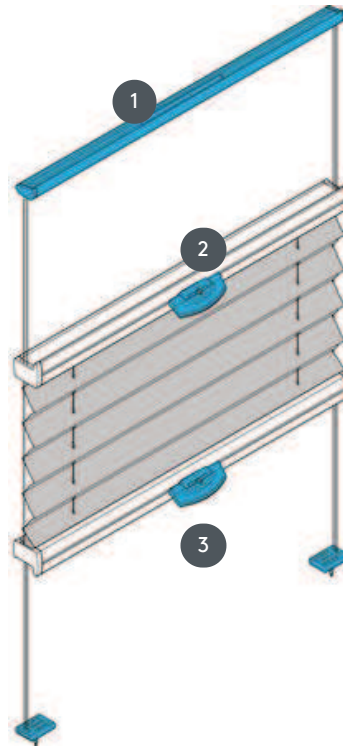

# PLISIRANJE PL20DVOU

Plisirana roleta tipa DVOU za krovne prozore s zateznim žicama.  
Sustav se može istovremeno otvarati i zatvoriti odozgo i odozdo.  
Sustav se također može montirati naopak.

- 1 Popravlak gornje tračnice
- 2 EOS standardna metalna ručka ili FUSION metalna ručka, FLEX plastič na ručka na zahtjev
- 3 FLEX plastična ručka, sklopiva

## vrsta montaže

zavrnut

## min. /maks. masa

min. širina 15 cm/maks.  
širina 120 cm

min. visina 10 cm/maks.  
visina 150 cm

maks. površina 1.8 m<sup>2</sup>