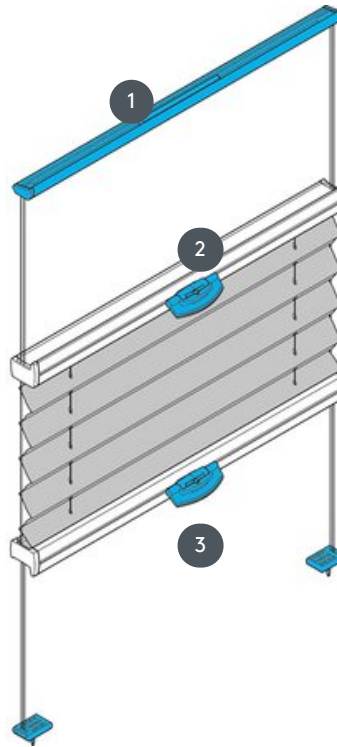

# PLISSEE PL20DVOU

Plissee Typ DVOU für Dachfenster mit Spanndrähten. Anlage lässt sich von oben und unten gleichzeitig öffnen und schließen. Anlage lässt sich auch kopfüber montieren.

- 1 Oberschiene fix
- 2 Metallgriff EOS Standard oder Metallgriff FUSION, auf Wunsch Kunststoffgriff FLEX
- 3 Kunststoffgriff FLEX, klappbar

Montageart	min. / max. Maße	Bedienung	Stofffarbe
geschraubt	min. Breite 15 cm / max. Breite 120 cm  min. Höhe 10 cm / max. Höhe 150 cm  max. Fläche 1,8 m <sup>2</sup>	mittels Bediengriff	laut aktueller Kollektion