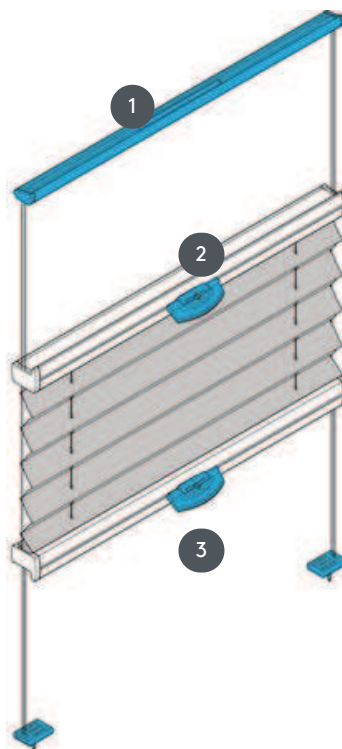

PLISSEE PL20DVOU

Plissee Typ DVOU für Dachfenster mit Spanndrähten. Anlage lässt sich von oben und unten gleichzeitig öffnen und schließen. Anlage lässt sich auch kopfüber montieren.

- 1 Oberschiene fix
- 2 Metallgriff EOS Standard oder Metallgriff FUSION, auf Wunsch Kunststoffgriff FLEX
- 3 Kunststoffgriff FLEX, klappbar

Montageart

geschraubt

min. / max. Maße

min. Breite 15 cm / max.
Breite 120 cm

min. Höhe 10 cm / max.
Höhe 150 cm

max. Fläche 1,8 m²

Bedienung

mittels Bediengriff